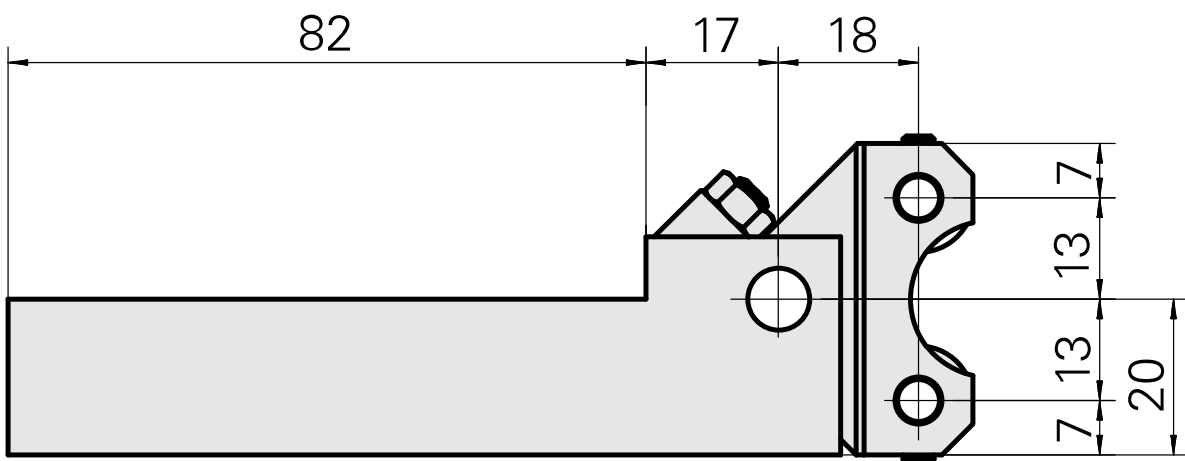

## Raendelhalter, für 2 Rändelräder

### Caratteristiche tecniche

Categoria acces. portautensile

Supporto utensile zigrinato

Attacco

Quadrato 20x20