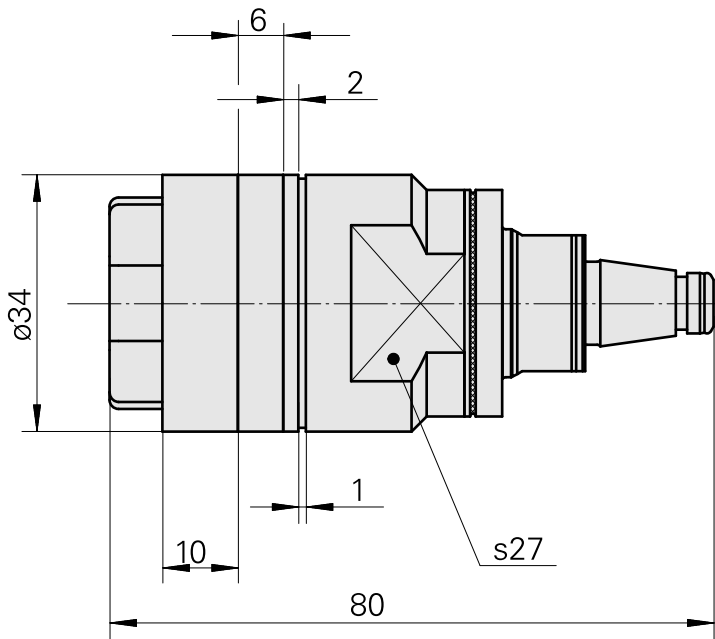

WFB 20-12 Fräswelle D22, mit Fräseranzugsschraube

Características técnicas

WZH Zubehörkategorie

WFB 20-12

Aufnahme

Fräswelle D22

Schnellwechseleinsätze

Fräsdornaufnahme

Aufnahme
Fräswelle D22

Werkzeug für
Spannzangen
Fräsdornschlüssel

Acessórios opcionais

Tool holder accessories

Parafuso

ID do produto : 10638143

ID anterior do produto : 250122.1028

PF Categoria de
acessórios
Parafuso de aperto