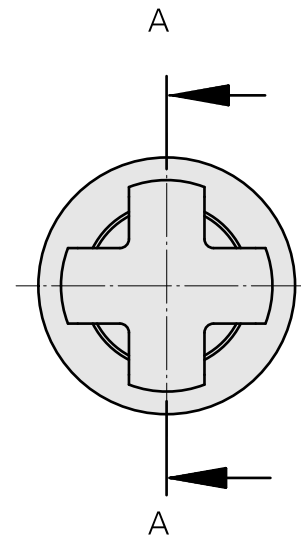

WFB 20-12 Fräswelle D22, mit Fräseranzugsschraube

Características técnicas

WZH Zubehörkategorie

WFB 20-12

Aufnahme

Fräswelle D22

Schnellwechseleinsätze

Fräsdornaufnahme

Aufnahme
Fräswelle D22

Werkzeug für
Spannzangen
Fräsdornschlüssel

Acessórios opcionais

Tool holder accessories

Parafuso

ID do produto : 10638143

ID anterior do produto : 250122.1028

PF Categoria de
acessórios
Parafuso de aperto