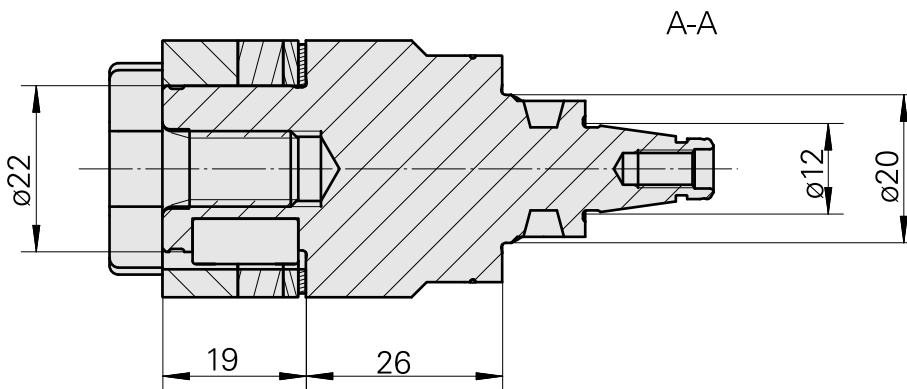

WFB 20-12 Fräswelle D22, mit Fräseranzugsschraube

Technische Daten

WZH Zubehörcategorie

WFB 20-12

Aufnahme

Fräswelle D22

Schnellwechseleinsätze

Fräsdornaufnahme