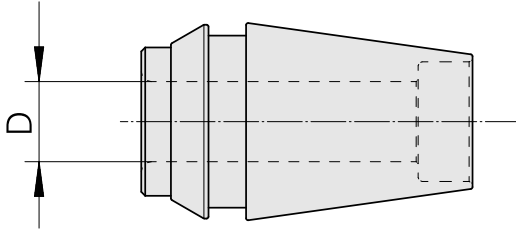

ER-Schrumpfspannzange ER20 8mm

Technische Daten

WZH Zubehörkategorie	ER-Schrumpfspannzange
Aufnahme	ER20
Werkzeugaufnahme	8mm
Spannzangentyp	ER20

Dokumente

Für dieses Produkt sind keine Downloads vorhanden