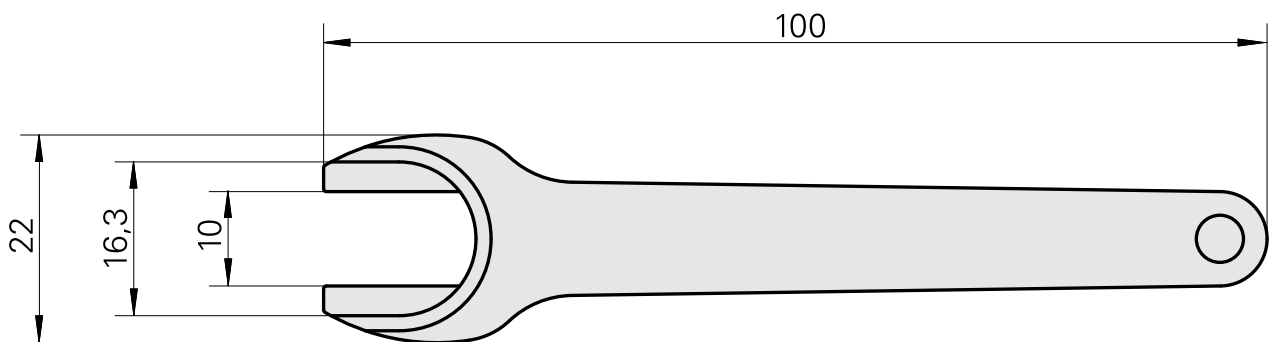

Spannschlüssel ER11-MS

Technische Daten

| | |
|---------------------------------|--------------------------|
| WZH Zubehörkategorie | Werkzeug für Spannzangen |
| Aufnahme | ER11 |
| Spannzangentyp | ER11 |
| Spannmuttertyp | Innengewinde HF-Spindeln |
| Werkzeug für Spannzangen | Spannmutterschlüssel |