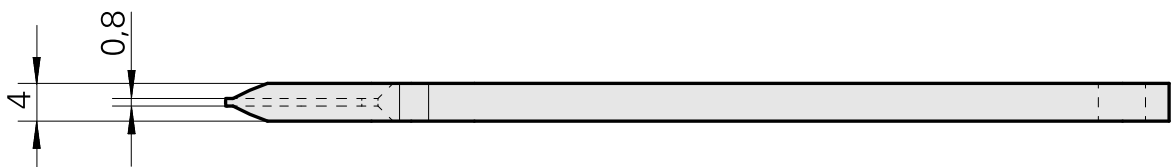

Spannschlüssel ER11-MS

Technische Daten

| | |
|---------------------------------|--------------------------|
| WZH Zubehörkategorie | Werkzeug für Spannzangen |
| Aufnahme | ER11 |
| Spannzangentyp | ER11 |
| Spannmuttertyp | Innengewinde HF-Spindeln |
| Werkzeug für Spannzangen | Spannmutterschlüssel |