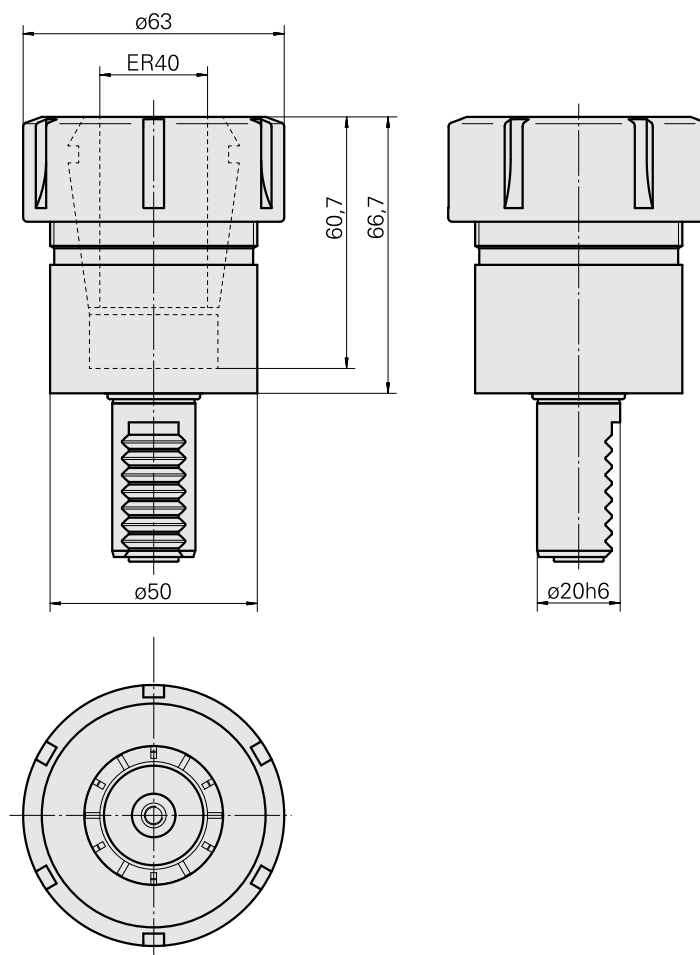

Portapunte VDI 20 ER40, Forma E4

Caratteristiche tecniche

Gambo VDI	VDI 20
Azionamento	non azionato
Fissaggio VDI	nessuno
Raffreddamento	interno
Pressione	20 bar
Attacco	ER40
ruotabile di 180°	no
Data carrier	controllare foro dell'attacco
X [mm]	66,5
Y [mm]	-
Z [mm]	-

Documenti

Non sono disponibili download per questo prodotto

Accessori

Necessario per l'esercizio

[Chiave](#)

Id prodotto : 10474438

Id prodotto precedente : 490219.0401

Categoria acces. portautensile Attrezzo per pinze di serrag.	Attacco ER40	Tipo pinza di serraggio ER 40	Tipo dado di serraggio Filettatura interna
Strumento per pinze Chiave dado di serraggio			

Accessori opzionali

Tool holder accessories

[Dado di serraggio](#)

Id prodotto : 11029703

Id prodotto precedente : 901939.0401

Categoria acces. portautensile Dado di serraggio	Attacco ER40	Tipo pinza di serraggio ER 40	Tipo dado di serraggio Filettatura interna
--	-----------------	----------------------------------	---