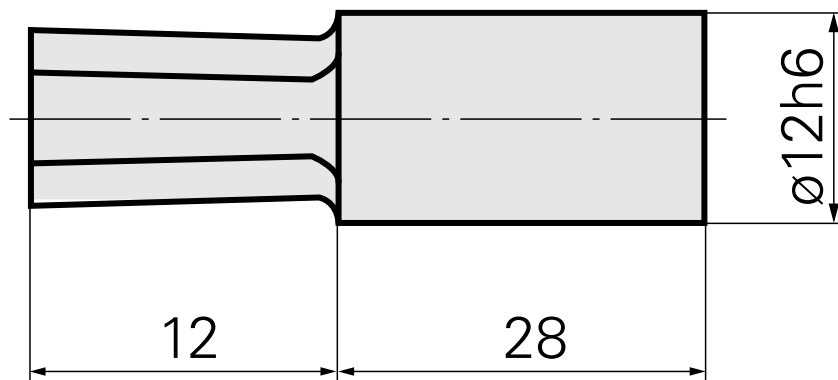

Räumdorn SW4 mm

Technische Daten

WZH Zubehörkategorie	Räumdorn
Aufnahme	SW4 mm
Werkzeugaufnahme	12mm

Dokumente

Für dieses Produkt sind keine Downloads vorhanden