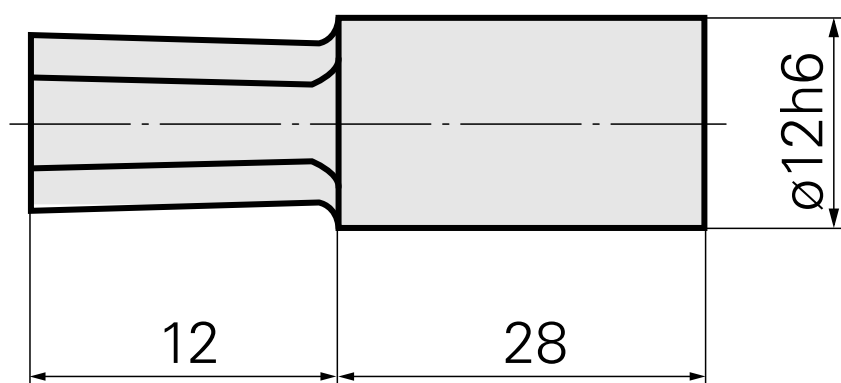

## Outil de brochage SW4 mm

### Données techniques

Catégorie d'accessoires PO	Outil de brochage
Attachement	SW4 mm
Logement d'outils	12mm