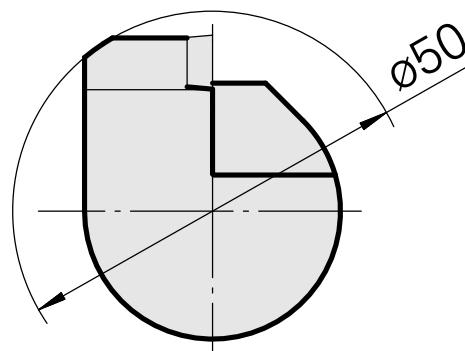

## INDEX CAPTO C3 para VC.. 1103.., esquerda, sem ranhura da pinça

### Características técnicas

PF Categoria de acessórios

INDEX CAPTO C3

Recepção

para VC.. 1103..

Inserções de troca rápida

para suporte de ferra. torneiar