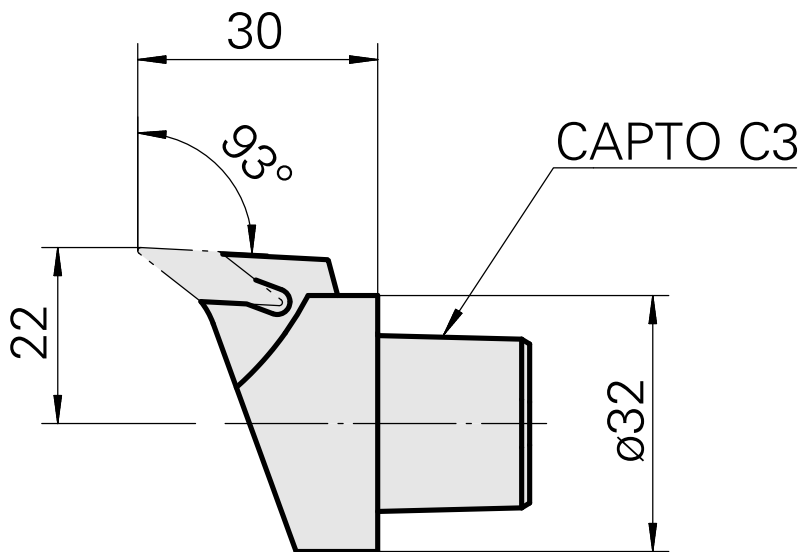

INDEX CAPTO C3 für VC.. 1103.., links, ohne Greiferrille

Technische Daten

WZH Zubehörkategorie

INDEX CAPTO C3

Aufnahme

für VC.. 1103..

Schnellwechseleinsätze

Drehhalter