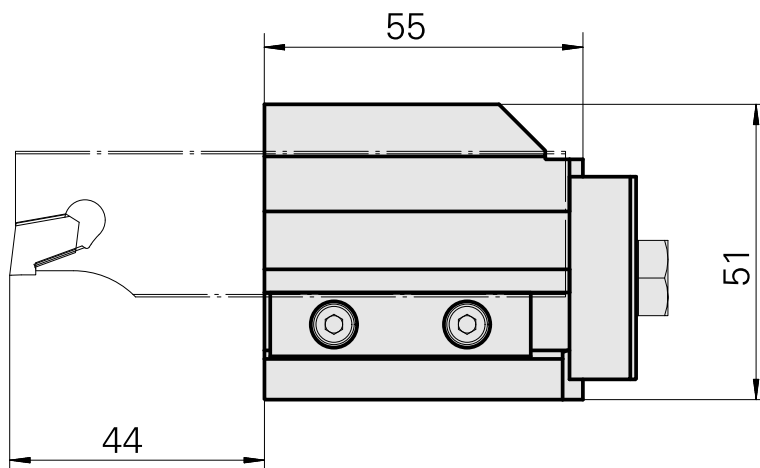

## Stechhaltestück Trapez 26x4; RL

### Technische Daten

Antrieb	nicht angetrieben
Drehrichtung	Rechtslauf
Aufnahme	Trapez 26x4
X [mm]	55
Y [mm]	–
Z [mm]	21
Produkte INDEX TRAUB	MS16-6 • MS16-6 Plus