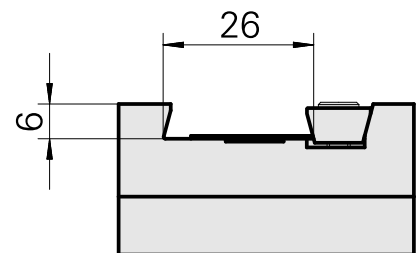

## Stechhaltestück Trapez 26x4; RL

### Technische Daten

Antrieb	nicht angetrieben
Drehrichtung	Rechtslauf
Aufnahme	Trapez 26x4
X [mm]	55
Y [mm]	–
Z [mm]	21
Produkte INDEX TRAUB	MS16-6 • MS16-6 Plus