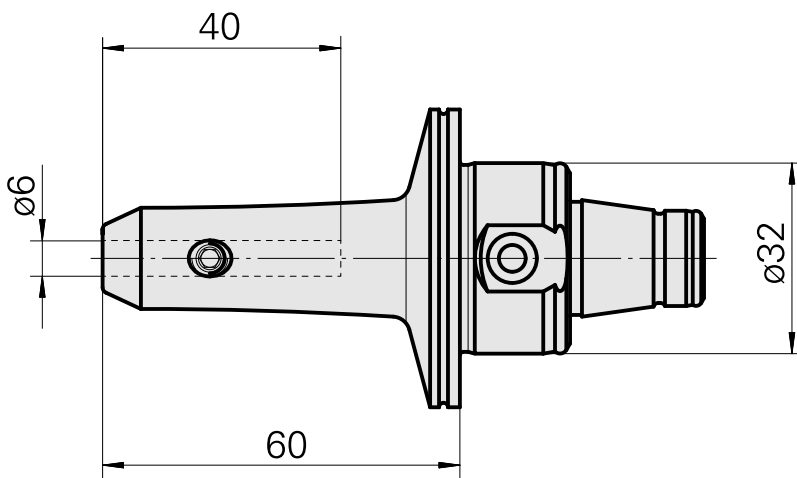

WFB 32-20 D6

Technische Daten

WZH Zubehöorkategorie

WFB 32-20

Aufnahme

D6

Schnellwechseleinsätze

Weldon-Aufnahme