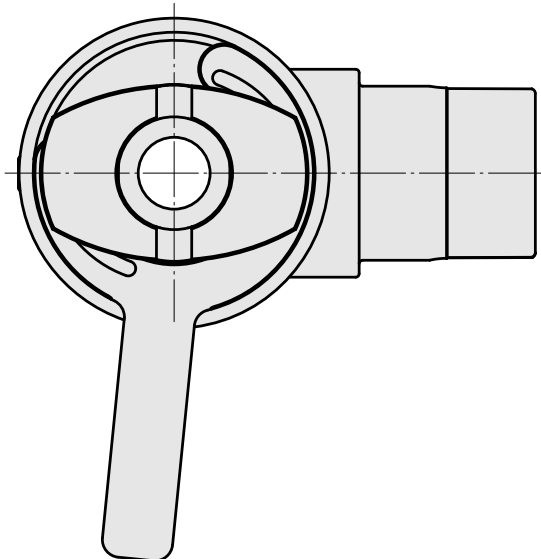

## Adapter Montagehilfe WFB 32-20

### Technische Daten

WZH Zubehörkategorie

Adapter Montagehilfe

Werkzeugaufnahme

WFB 32-20