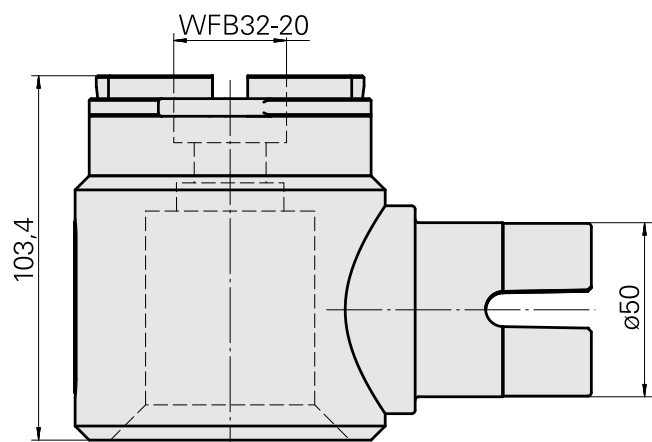

## Adapter Montagehilfe WFB 32-20

### Technische Daten

WZH Zubehörkategorie

Adapter Montagehilfe

Werkzeugaufnahme

WFB 32-20