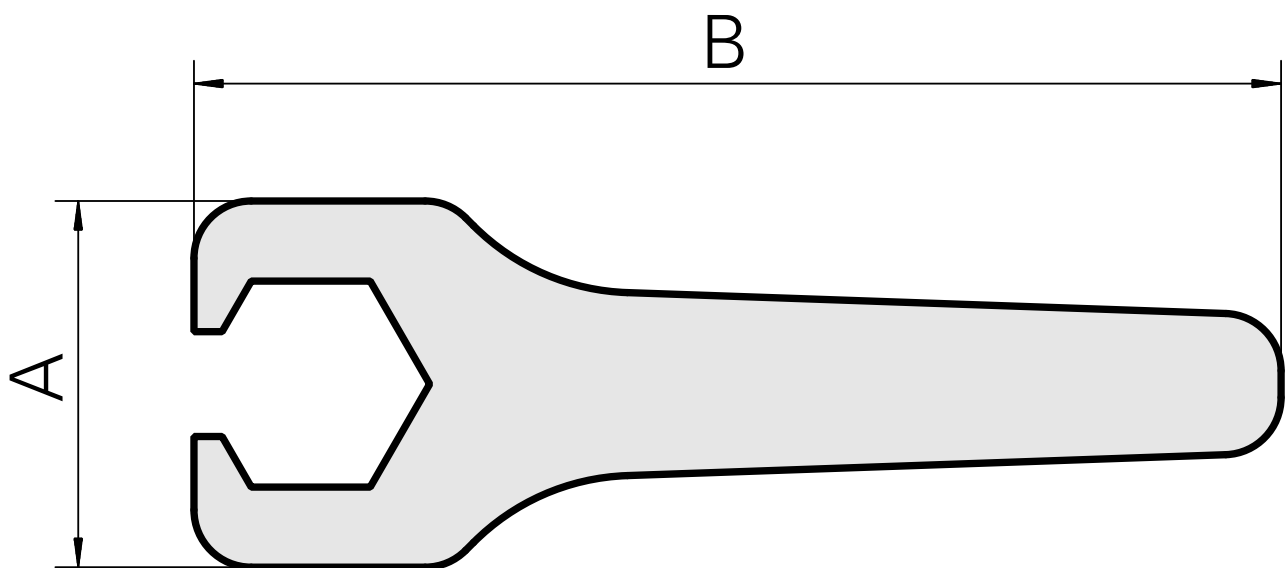

Spannschlüssel E16P

Technische Daten

WZH Zubehörkategorie	Werkzeug für Spannzangen
Aufnahme	ER16
Spannzangentyp	ER16
Spannmuttertyp	Innengewinde
Werkzeug für Spannzangen	Spannmutterschlüssel

Dokumente

Für dieses Produkt sind keine Downloads vorhanden