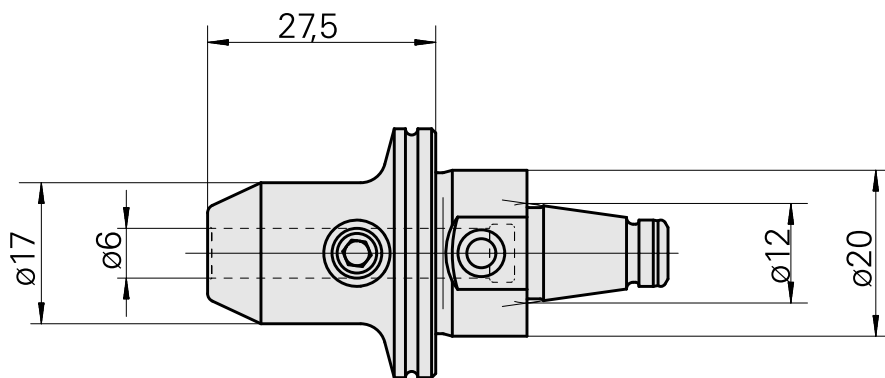

WFB 20-12 D6

Technische Daten

WZH Zubehörkategorie

WFB 20-12

Aufnahme

D6

Schnellwechseleinsätze

Weldon-Aufnahme

Dokumente

Für dieses Produkt sind keine Downloads vorhanden

Zubehör

Optionales Zubehör

weiteres Zubehör

[Stellschraube W&F M 5x10](#)

Artikel-Id : 10674886
frühere Artikel-Id : 326793

[Spannschraube/W&F M 6x 6 \(106AWS\)](#)

Artikel-Id : 10565283
frühere Artikel-Id : 326789
