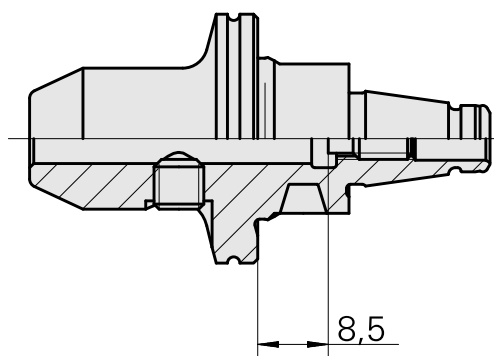

### Caratteristiche tecniche

|                                |                |
|--------------------------------|----------------|
| Categoria acces. portautensile | WFB 20-12      |
| Attacco                        | D6             |
| Accessorio per cambio rapido   | attacco Weldon |

#### [Vite di regolazione M 5x10](#)

Id prodotto : 10674886

Id prodotto precedente : 326793

---