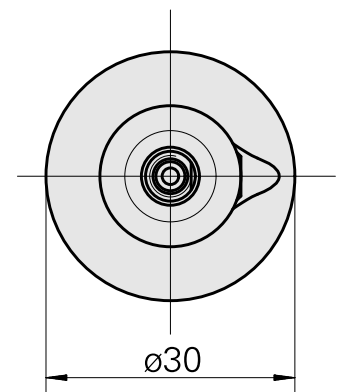

### Caratteristiche tecniche

|                                |                |
|--------------------------------|----------------|
| Categoria acces. portautensile | WFB 20-12      |
| Attacco                        | D6             |
| Accessorio per cambio rapido   | attacco Weldon |

#### [Vite di regolazione M 5x10](#)

Id prodotto : 10674886

Id prodotto precedente : 326793

---