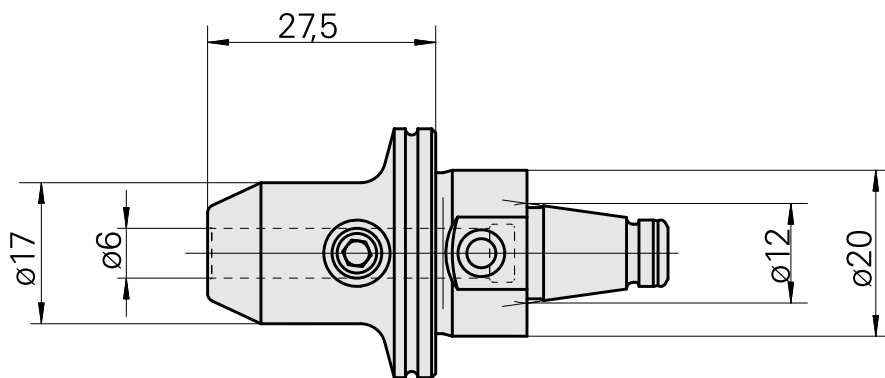

### Caratteristiche tecniche

|                                |                |
|--------------------------------|----------------|
| Categoria acces. portautensile | WFB 20-12      |
| Attacco                        | D6             |
| Accessorio per cambio rapido   | attacco Weldon |

#### [Vite di regolazione M 5x10](#)

Id prodotto : 10674886

Id prodotto precedente : 326793

---