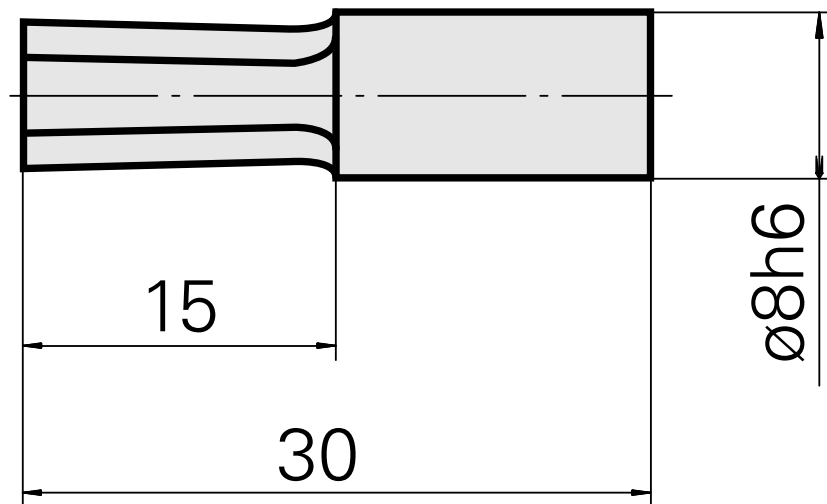

Räumdorn SW4 mm

Technische Daten

WZH Zubehörkategorie	Räumdorn
Aufnahme	SW4 mm
Werkzeugaufnahme	8mm

Dokumente

Für dieses Produkt sind keine Downloads vorhanden