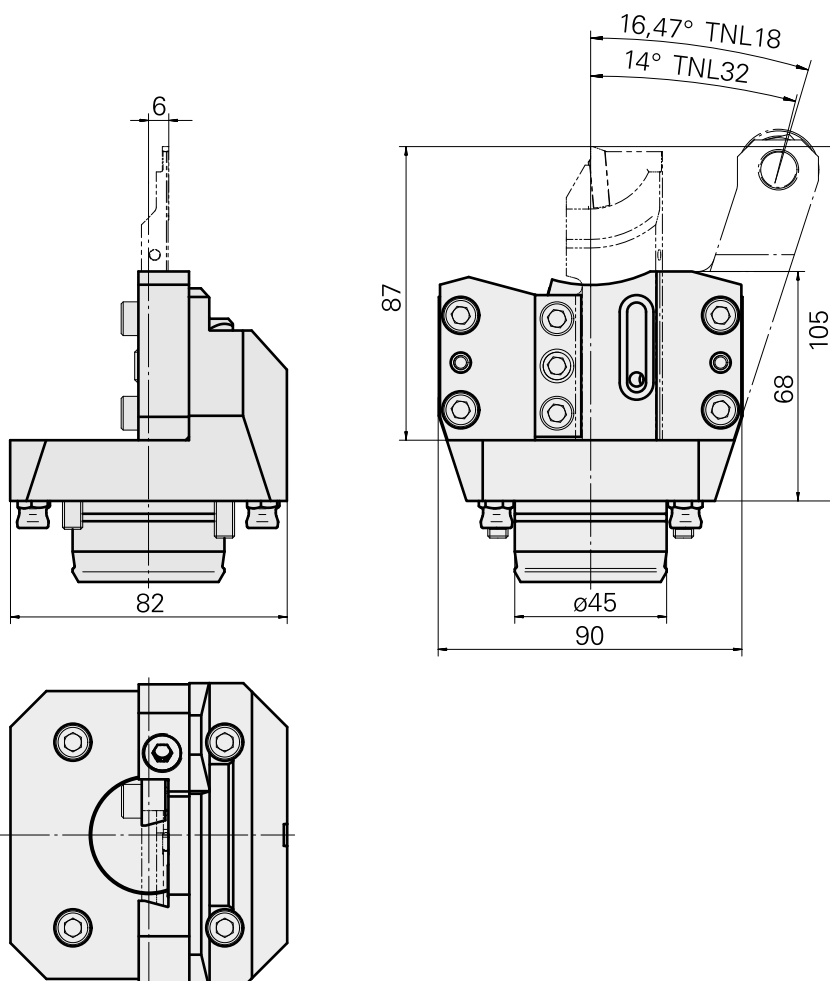

## Portainseri KPS 45 Trapezio 26x8

### Caratteristiche tecniche

<b>Gambo KPS</b>	KPS 45
<b>Azionamento</b>	non azionato
<b>Raffreddamento</b>	interno
<b>Attacco</b>	Trapezio 26x8
<b>Pressione</b>	80 bar
<b>X [mm]</b>	68
<b>Y [mm]</b>	–
<b>Z [mm]</b>	-6
<b>Prodotti INDEX TRAUB</b>	TNL18 • TNL20 • TNL32-11 • TNL32 • TNL32-11 compact • TNL20-11 • TNL32 compact • TNK40.2-10 • TNK40.2-8 • TNL20.2

#### [Anello guarnizione](#)

Id prodotto : 10897583

Id prodotto precedente : 316038

Lin. prod. di altri produtt. Trelleborg	N. materiale TSS	Spessore tenuta 1.78 Millimeter	Lin. prod. di altri produtt. O-Ring
-----------------------------------------------	------------------	------------------------------------	-------------------------------------------