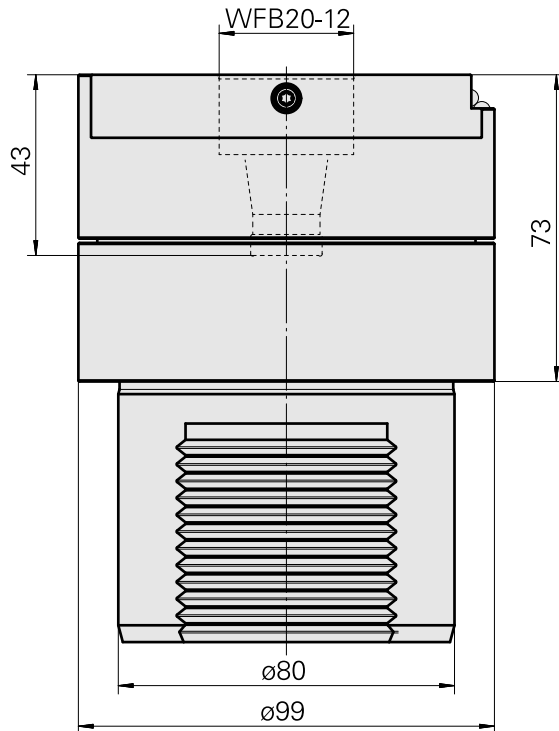

Adattatore

Caratteristiche tecniche

Categoria acces. portautensile

Adattatore disp. prerogolaz.

Attacco

D80 per preimpostazione

Attacco per utensile

WFB 20-12