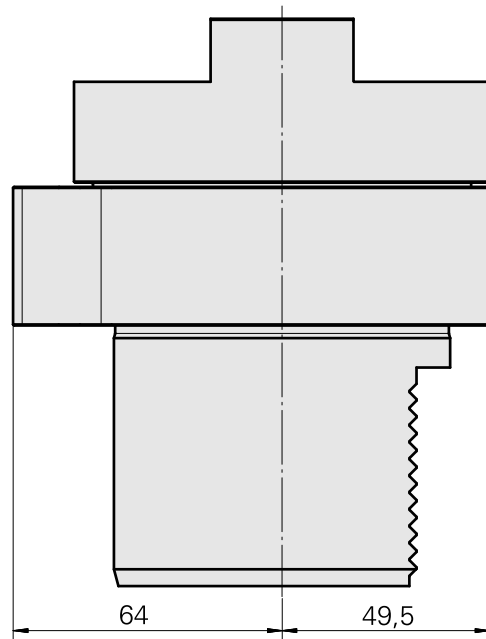

### Technische Daten

WZH Zubehörkategorie

Adapter für Voreinstellgeräte

Aufnahme

D80 für Voreinstellgeräte

Werkzeugaufnahme

WFB 20-12