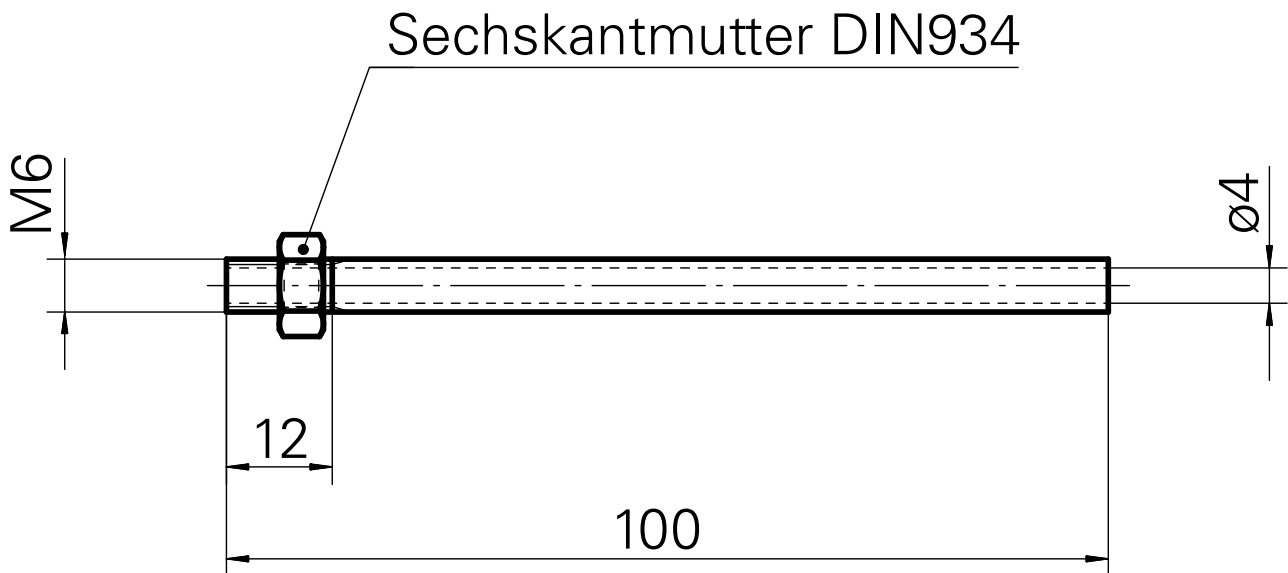

## tube, L = 100 mm con dado

### Caratteristiche tecniche

Categoria acces. portautensile

Tubo del lubrorefrigerante

Attacco

M6