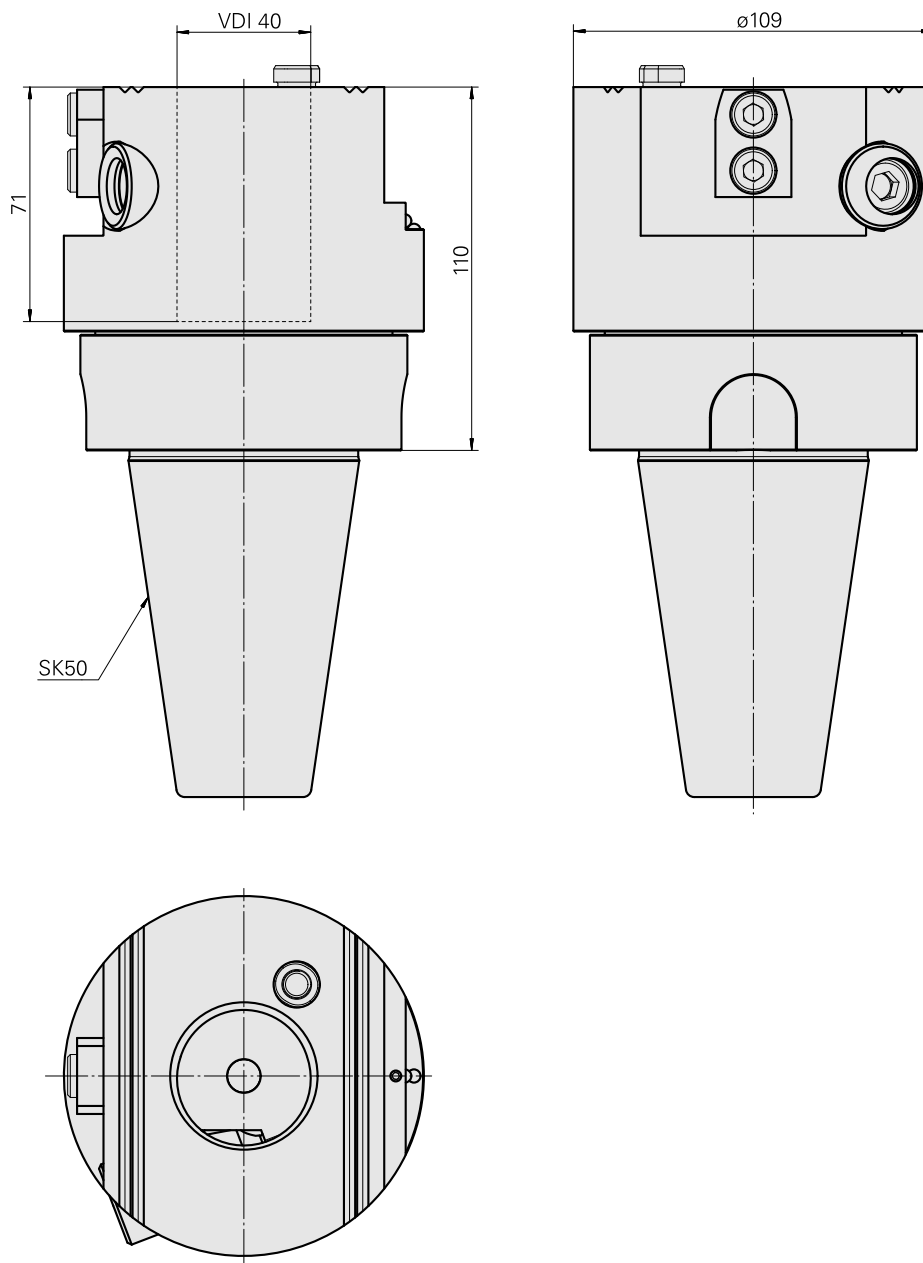

Voreinst. SK50/VDI40

Technische Daten

WZH Zubehörcategorie

Adapter für Voreinstellgeräte

Aufnahme

SK50 für Voreinstellgeräte

Werkzeugaufnahme

VDI 40