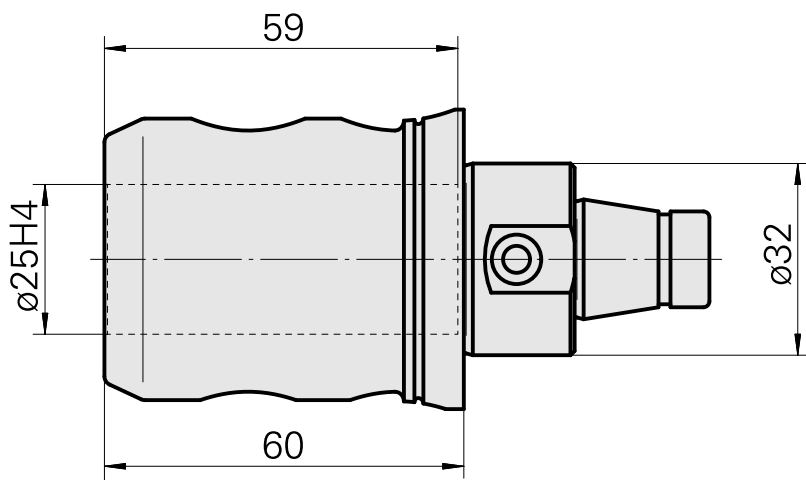

WFB 32-20 D25

Technische Daten

WZH Zubehörkategorie

WFB 32-20

Aufnahme

D25

Schnellwechseleinsätze

Weldon-Aufnahme

Dokumente

Für dieses Produkt sind keine Downloads vorhanden

Zubehör

Optionales Zubehör

weiteres Zubehör

[Aufnahmebuchse mit Bund D25](#)

Artikel-Id : 10070544

frühere Artikel-Id : W62221.41--
