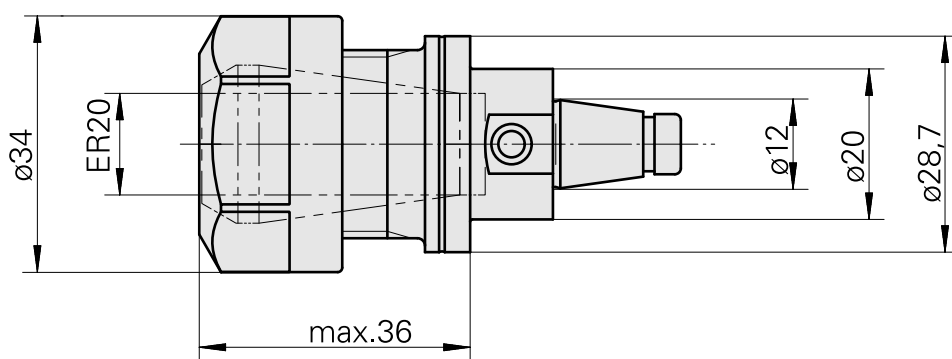

### Caratteristiche tecniche

Categoria acces. portautensile	WFB 20-12
Attacco	ER20
Accessorio per cambio rapido	attacco pinza di serraggio