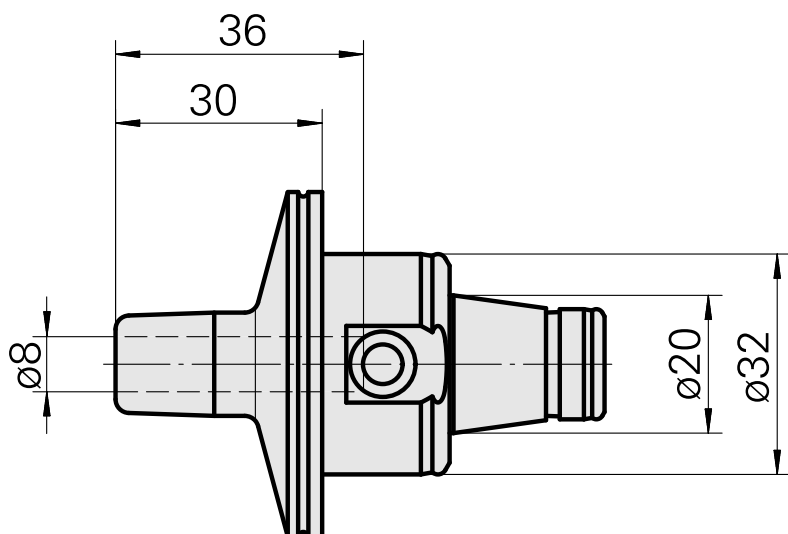

### Technische Daten

WZH Zubehörkategorie

WFB 32-20

Aufnahme

Schrumpfaufnahme D8

Schnellwechseleinsätze

Schrumpfaufnahme