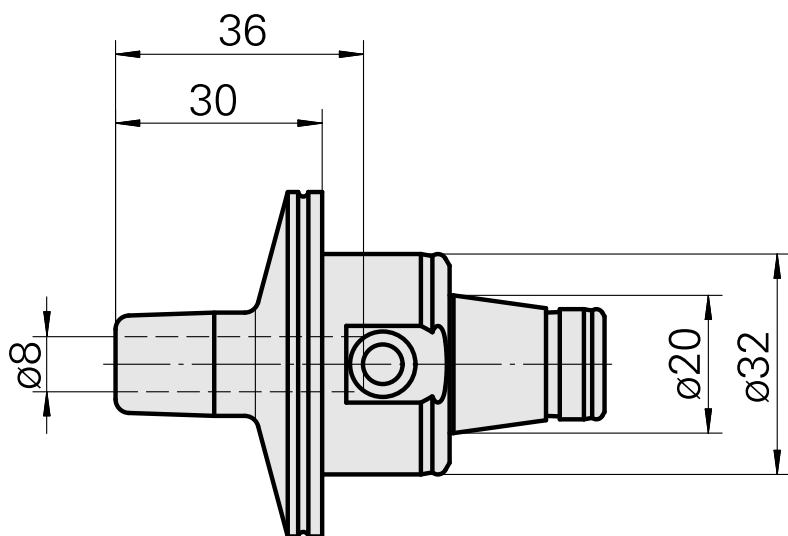

### Caratteristiche tecniche

Categoria acces. portautensile

WFB 32-20

Attacco

attacco calettam. a caldo D8

Accessorio per cambio rapido

attacco caletta. a caldo