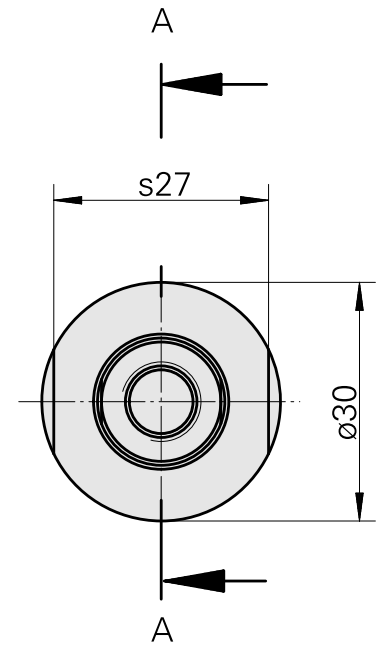

WFB 20-12 Fräswelle D10

Technische Daten

WZH Zubehörkategorie	WFB 20-12
Aufnahme	Fräswelle D10
Schnellwechseleinsätze	Fräsdornaufnahme

Dokumente

Für dieses Produkt sind keine Downloads vorhanden

Zubehör

Optionales Zubehör

weiteres Zubehör

[Ringe](#)

Artikel-Id : 10398855
frühere Artikel-Id : 251390.----

[FRÄSDORNRING](#)

Artikel-Id : 10169490
frühere Artikel-Id : 251391.----
