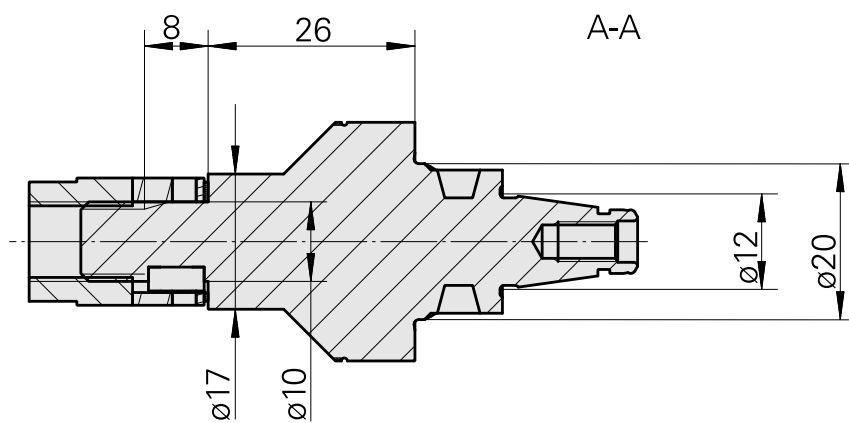

WFB 20-12 Fräswelle D10

Technische Daten

WZH Zubehörkategorie	WFB 20-12
Aufnahme	Fräswelle D10
Schnellwechseleinsätze	Fräsdornaufnahme

Dokumente

Für dieses Produkt sind keine Downloads vorhanden

Zubehör

Optionales Zubehör