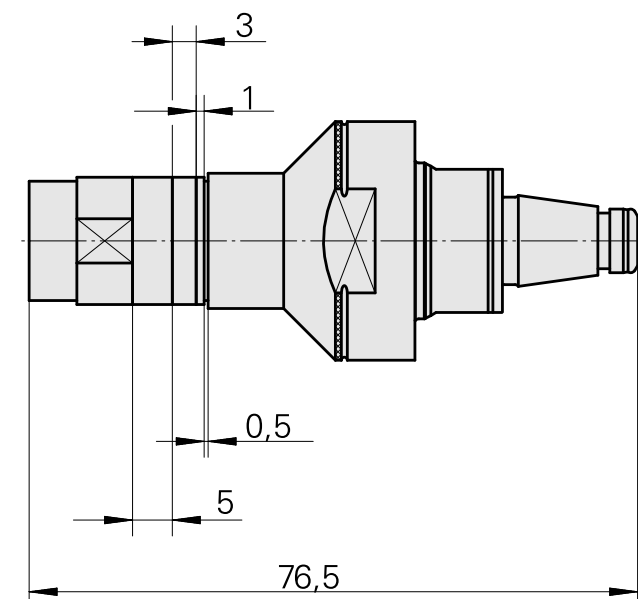

WFB 20-12 Fräswelle D10

Technische Daten

WZH Zubehörkategorie	WFB 20-12
Aufnahme	Fräswelle D10
Schnellwechseleinsätze	Fräsdornaufnahme

Dokumente

Für dieses Produkt sind keine Downloads vorhanden

Zubehör

Optionales Zubehör