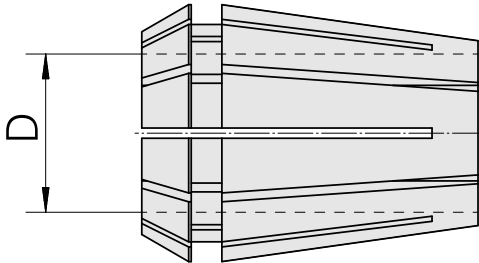

ER-夹头 ER 25 1-2mm

技术特点

刀座附件类别
夹具
刀具夹具
夹头型号

ER-夹头
ER25
1-2mm
ER 25

文件

没有针对此产品的任何下载