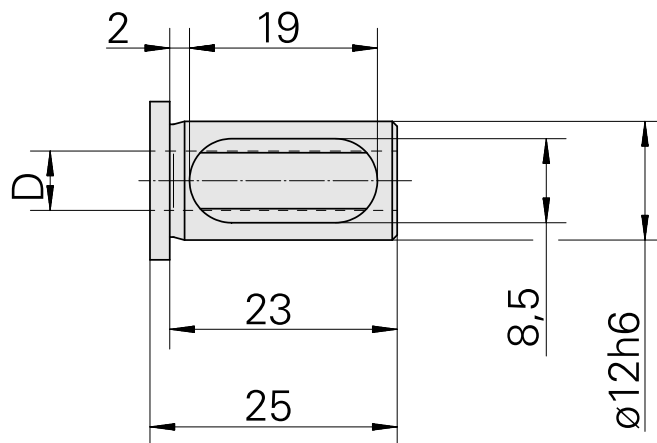

Aufnahmebuchse mit Bund D12/ 6mm

Technische Daten

WZH Zubehörkategorie	Aufnahmebuchse mit Bund
Aufnahme	D12
Werkzeugaufnahme	6mm

Dokumente

Für dieses Produkt sind keine Downloads vorhanden