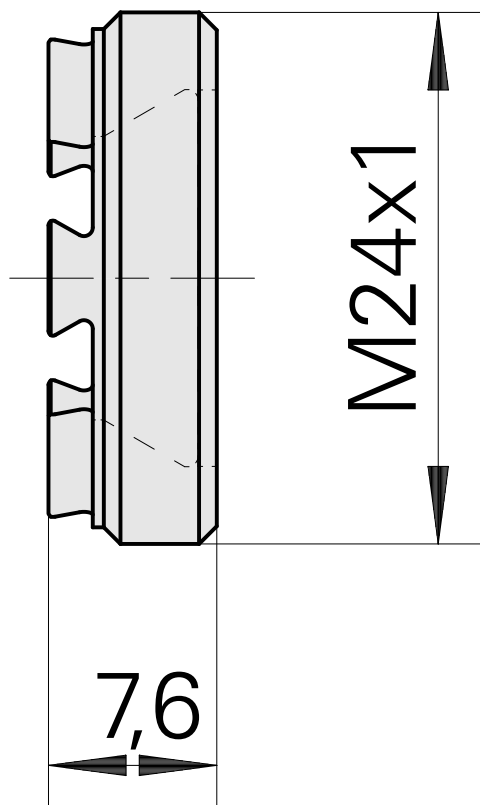

Dado di serraggio

Caratteristiche tecniche

Categoria acces. portautensile	Dado di serraggio
Attacco	ER16
Tipo pinza di serraggio	ER 16
Tipo dado di serraggio	Filettatura esterna

Documenti

Non sono disponibili download per questo prodotto