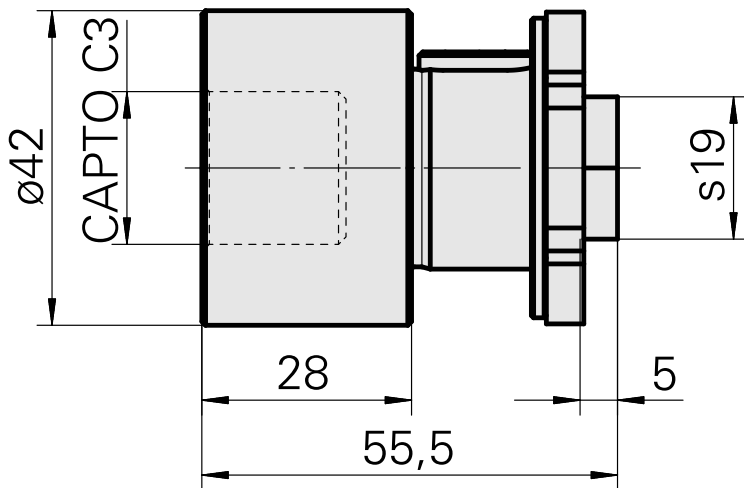

Adattatore

Caratteristiche tecniche

Categoria acces. portautensile

Adattat. INDEX CAPTO C3

Attacco

Albero portafrese D32

Documenti

Non sono disponibili download per questo prodotto