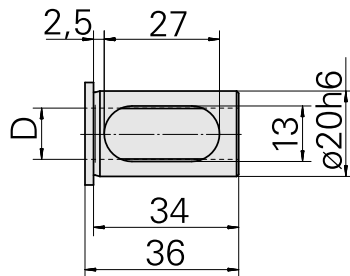

### Données techniques

Catégorie d'accessoires PO

Douille attachement colerette

Attachement

D20

Logement d'outils

3mm