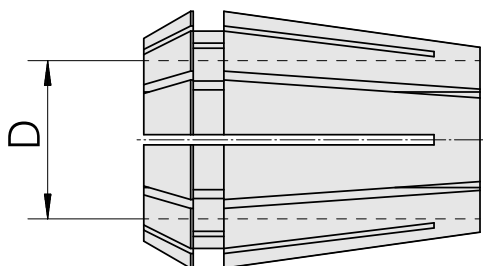

## ER-Porta pinça ER 25 1-16mm, Conjunto completo para todas as pinças de fixação

### Características técnicas

PF Categoria de acessórios	ER-Porta pinça
Recepção	ER25
Alojamento de ferramenta	1-16mm
Tipo de pinça de aperto	ER 25