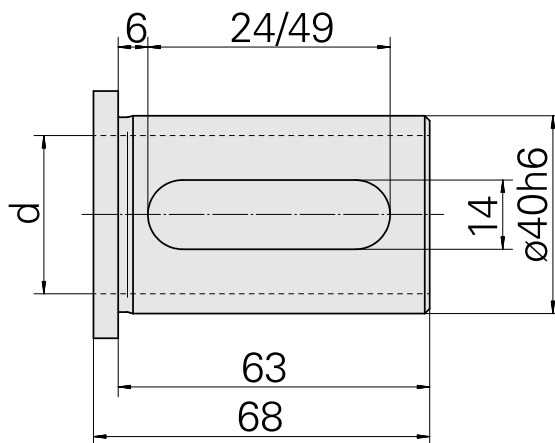

Aufnahmebuchse mit Bund D40/ 32mm

Technische Daten

WZH Zubehörkategorie	Aufnahmebuchse mit Bund
Aufnahme	D40
Werkzeugaufnahme	32mm

Dokumente

Für dieses Produkt sind keine Downloads vorhanden