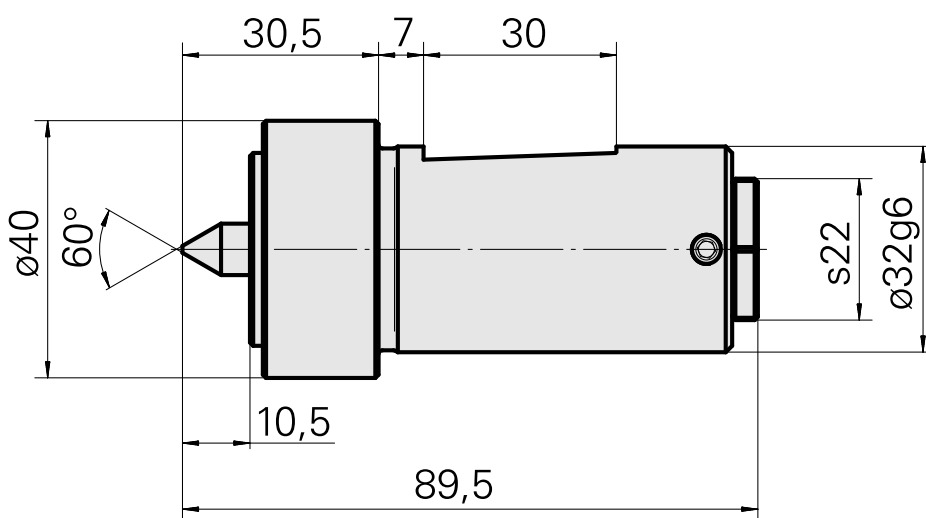

## Anschlag mit Zentrierspitze

### Technische Daten

WZH Zubehöorkategorie

Führungsspitze

Aufnahme

D32