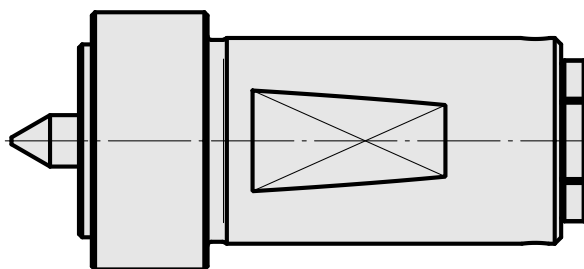

## Anschlag mit Zentrierspitze

### Technische Daten

WZH Zubehöorkategorie

Führungsspitze

Aufnahme

D32