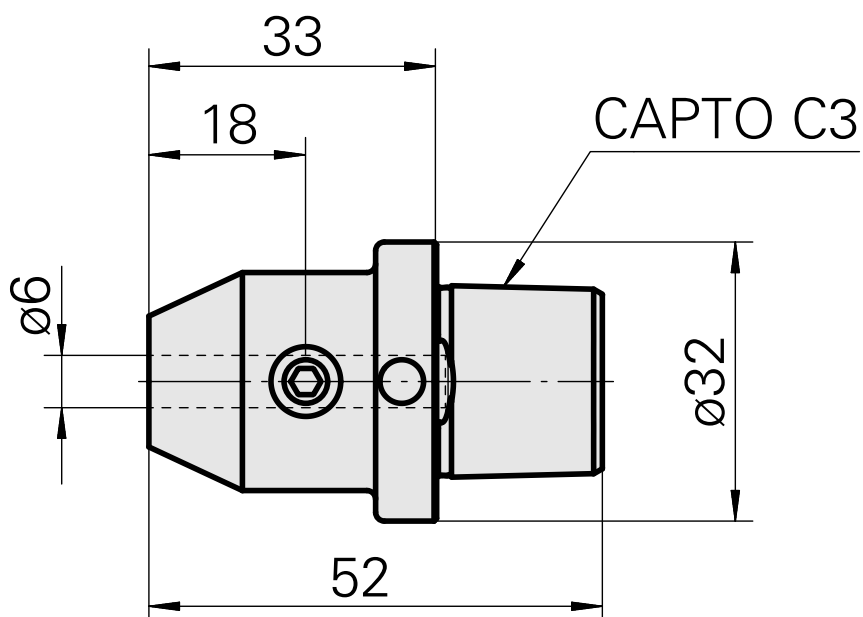

INDEX CAPTO C3 D6

Technische Daten

WZH Zubehörkategorie

INDEX CAPTO C3

Aufnahme

D6

Schnellwechseleinsätze

Weldon-Aufnahme