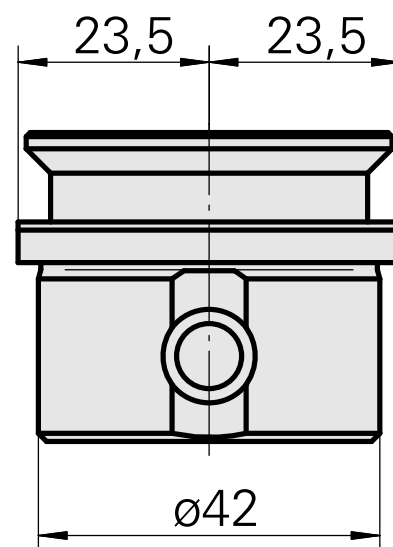

## Tappo di chiusura

### Caratteristiche tecniche

Azionamento	non azionato
Fissaggio MS	Gambo D42
X [mm]	16
Y [mm]	-
Z [mm]	-
Prodotti INDEX TRAUB	MS52C • A200-6 • MS52-6.3