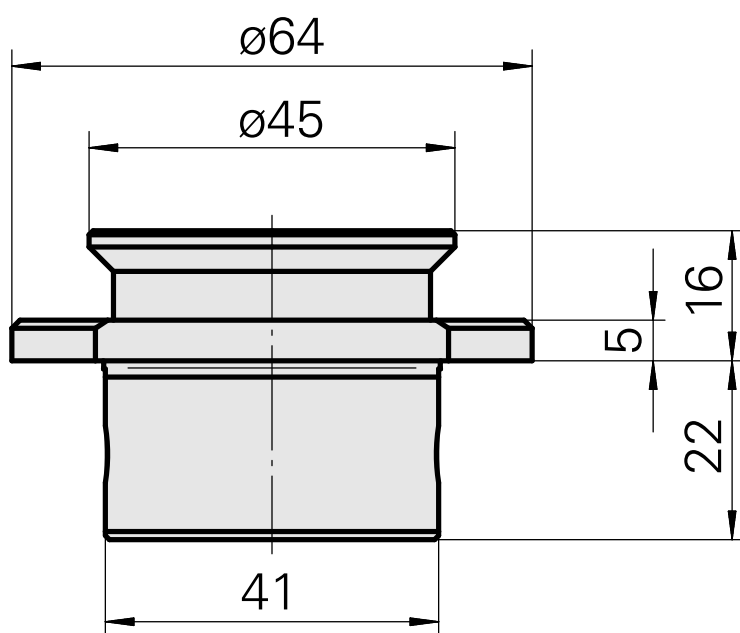

## Tappo di chiusura

### Caratteristiche tecniche

Azionamento	non azionato
Fissaggio MS	Gambo D42
X [mm]	16
Y [mm]	-
Z [mm]	-
Prodotti INDEX TRAUB	MS52C • A200-6 • MS52-6.3