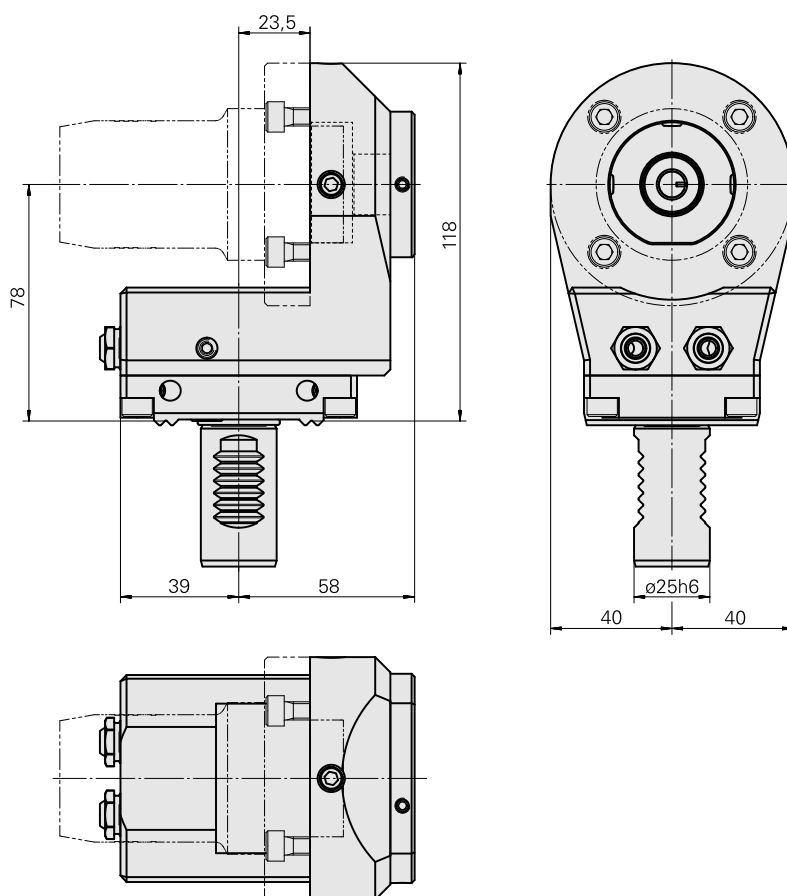

Porte-outil de base VDI 25

Données techniques

Queue VDI	VDI 25
Entraînement	non entraîné
Fixation VDI	Denture W
Arrosage	central et extérieur
Pression	80 bar
Réversible 180°	oui
support de données	alésage du logement disponible
X [mm]	78
Y [mm]	–
Z [mm]	-23,5
Produits INDEX TRAUB	C42/65 • G160 • ABC • C100 • C200 • G200 • G200.2 • G220 • ABC.2 • G220.3 • TNX220.3 • TNX200.3 • G200.3 • TNX160.2

[Pièce porte-foret Hydroexpansible D12](#)

ID produit : 10339021

Ancienne ID produit : W9990315

Entraînement non entraîné	Fixation VDI aucune	Arrosage central et extérieur	Pression 80 bar
Attachement Hydroexpansible D12	X [mm] 77,5	Y [mm] –	Z [mm] –
Produits INDEX TRAUB G160 • ABC • C100 • C200 • G200 • G200.2 • G220 • ABC.2			

[Pièce porte-foret Hydroexpansible D20](#)

ID produit : 10090979

Ancienne ID produit : W9990314

Entraînement non entraîné	Fixation VDI aucune	Arrosage central et extérieur	Pression 80 bar
Attachement Hydroexpansible D20	X [mm] 83	Y [mm] –	Z [mm] –
Produits INDEX TRAUB G160 • ABC • C100 • C200 • G200 • G200.2 • G220 • ABC.2			

ID produit : 11031912
Ancienne ID produit : W67500.3208

[Douille D10x6 10 D x 6 D x 12,5](#)

ID produit : 10670360
Ancienne ID produit : W67530.0824

[Vis creuse M14x1](#)

ID produit : 10105238
Ancienne ID produit : W67530.0818