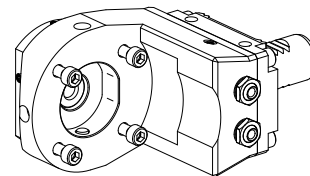

Porte-outil de base VDI 25

Données techniques

Queue VDI	VDI 25
Entraînement	non entraîné
Fixation VDI	Denture W
Arrosage	central et extérieur
Pression	80 bar
Réversible 180°	oui
support de données	alésage du logement disponible
X [mm]	78
Y [mm]	–
Z [mm]	-23,5
Produits INDEX TRAUB	C42/65 • G160 • ABC • C100 • C200 • G200 • G200.2 • G220 • ABC.2 • G220.3 • TNX220.3 • TNX200.3 • G200.3 • TNX160.2

[Pièce porte-foret Hydroexpansible D12](#)

ID produit : 10339021

Ancienne ID produit : W9990315

Entraînement non entraîné	Fixation VDI aucune	Arrosage central et extérieur	Pression 80 bar
Attachement Hydroexpansible D12	X [mm] 77,5	Y [mm] –	Z [mm] –
Produits INDEX TRAUB G160 • ABC • C100 • C200 • G200 • G200.2 • G220 • ABC.2			

[Pièce porte-foret Hydroexpansible D20](#)

ID produit : 10090979

Ancienne ID produit : W9990314

Entraînement non entraîné	Fixation VDI aucune	Arrosage central et extérieur	Pression 80 bar
Attachement Hydroexpansible D20	X [mm] 83	Y [mm] –	Z [mm] –
Produits INDEX TRAUB G160 • ABC • C100 • C200 • G200 • G200.2 • G220 • ABC.2			