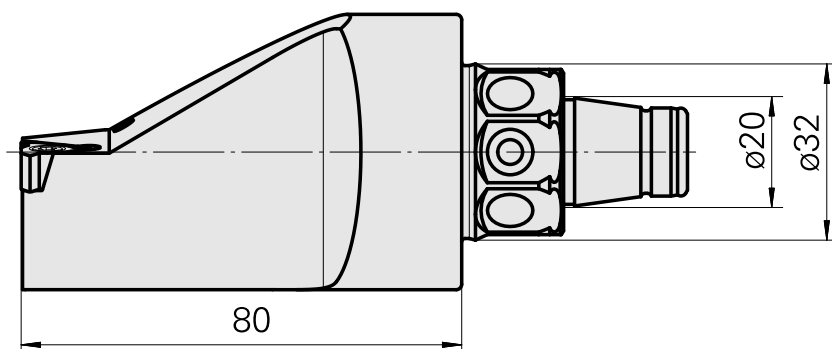

### Caratteristiche tecniche

Categoria acces. portautensile

WFB 32-20

Attacco

per placchetta filetto 3EL-

Accessorio per cambio rapido

supporto portapezzo