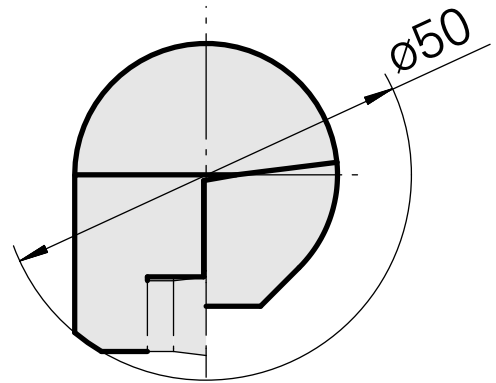

INDEX CAPTO C3 für CC.. 09T3.., rechts, ohne Greiferrille

Technische Daten

WZH Zubehörkategorie

INDEX CAPTO C3

Aufnahme

für CC.. 09T3..

Schnellwechseleinsätze

Drehhalter