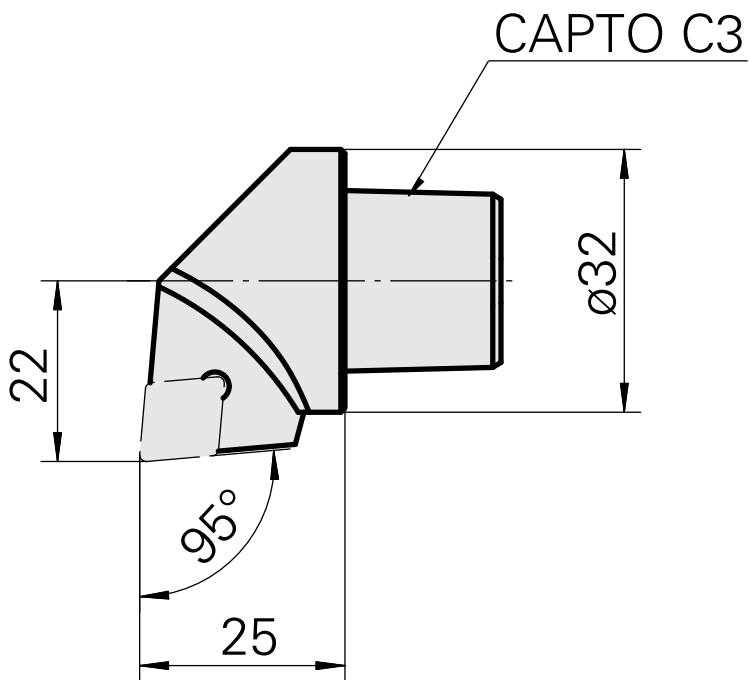

INDEX CAPTO C3 für CC.. 09T3.., rechts, ohne Greiferrille

Technische Daten

WZH Zubehörkategorie

INDEX CAPTO C3

Aufnahme

für CC.. 09T3..

Schnellwechseleinsätze

Drehhalter