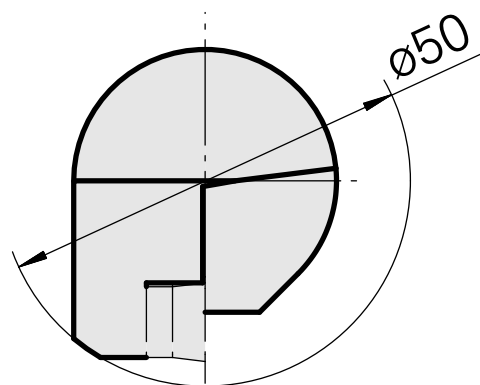

## INDEX CAPTO C3 für CC.. 09T3.., rechts, ohne Greiferrille

### Technische Daten

WZH Zubehörkategorie

INDEX CAPTO C3

Aufnahme

für CC.. 09T3..

Schnellwechseleinsätze

Drehhalter