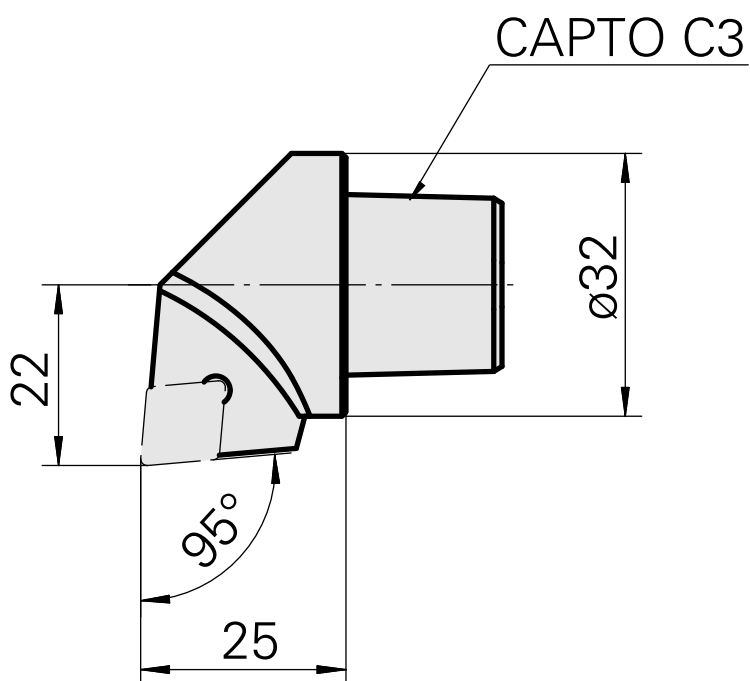

## INDEX CAPTO C3 für CC.. 09T3.., rechts, ohne Greiferrille

### Technische Daten

WZH Zubehörkategorie

INDEX CAPTO C3

Aufnahme

für CC.. 09T3..

Schnellwechseleinsätze

Drehhalter