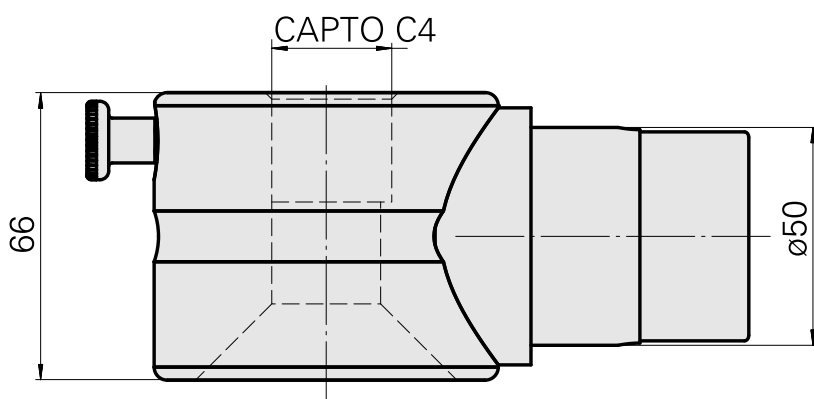

## Adapter Montagehilfe INDEX CAPTO C4

### Technische Daten

WZH Zubehörkategorie

Adapter Montagehilfe

Werkzeugaufnahme

INDEX CAPTO C4