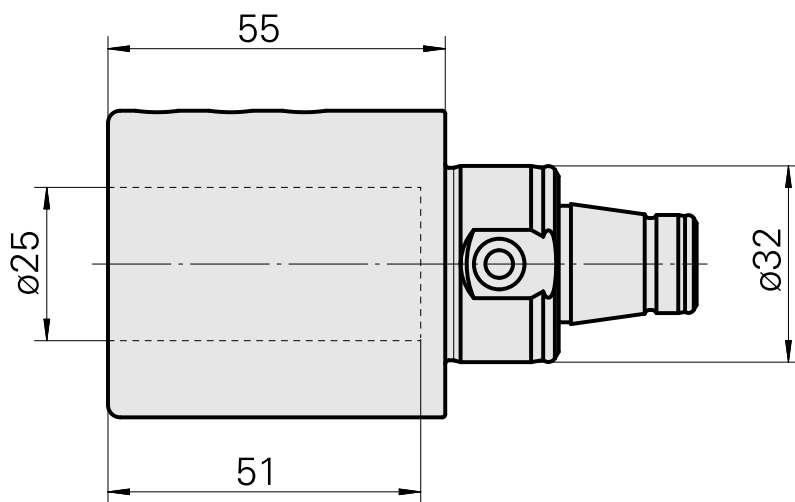

WFB 32-20 D25

Caratteristiche tecniche

Categoria acces. portautensile	WFB 32-20
Attacco	D25
Accessorio per cambio rapido	attacco Weldon

Documenti

Non sono disponibili download per questo prodotto

Accessori

Accessori opzionali

Altri accessori

[Bussola attacco con manicotto D25](#)

Id prodotto : 10070544

Id prodotto precedente : W62221.41--

[Bussola di serraggio D12](#)

Id prodotto : 10964938

Id prodotto precedente : 993112.----
