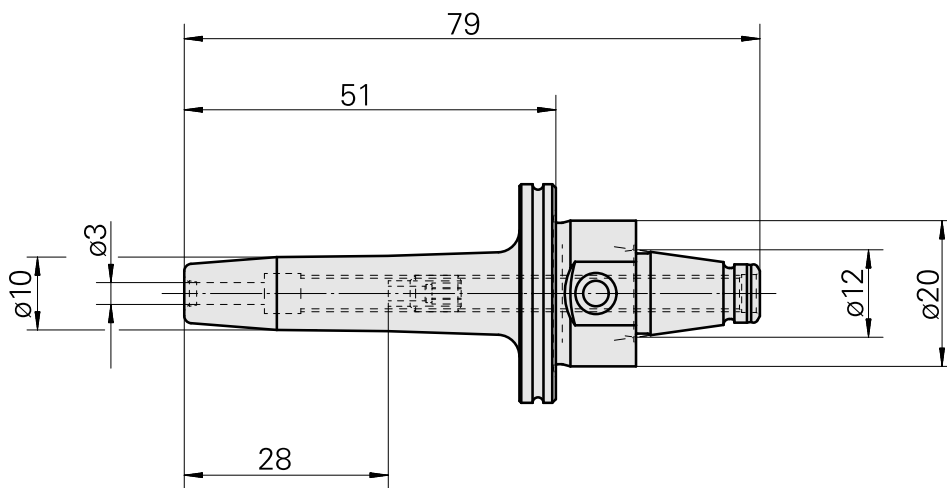

### Technische Daten

Categoria acces. portautensile

WFB 20-12

Attacco

Attacco calettamento caldo D3

Accessorio per cambio rapido

attacco caletta. a caldo

## Zubehör

Optionales Zubehör

**weiteres Zubehör**

[Stellschraube W&F M 5x10](#)

Artikel-Id : 10674886

frühere Artikel-Id : 326793

---