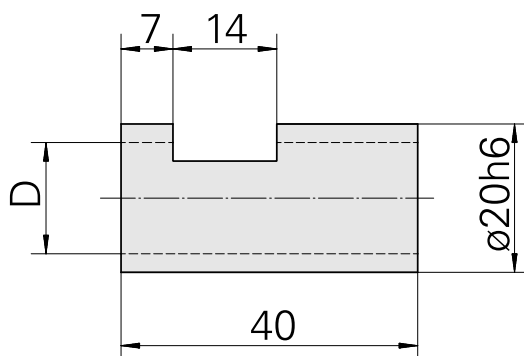

## Douille de serrage D20/ 9mm

### Données techniques

Catégorie d'accessoires PO	Douille de serrage
Attachement	D20
Logement d'outils	9mm