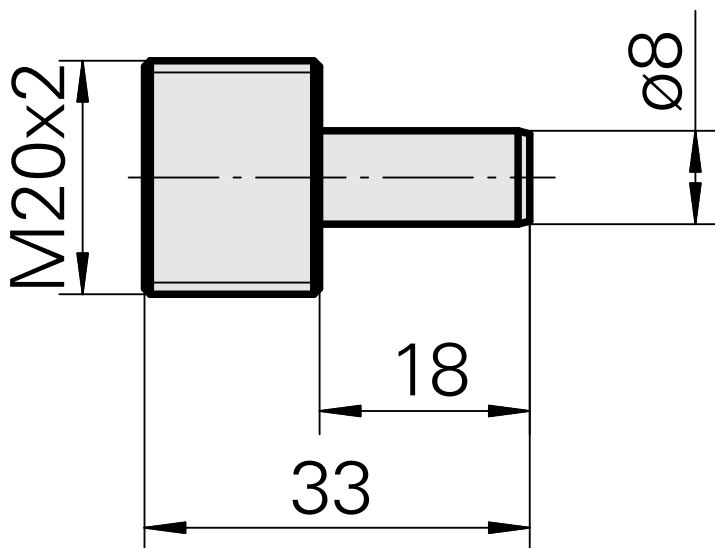

Kühlmitteladapter-Satz

Technische Daten

WZH Zubehörkategorie

Kühlschmierstoff-Übergabesatz

Aufnahme

INDEX CAPTO C6

Dokumente

Für dieses Produkt sind keine Downloads vorhanden