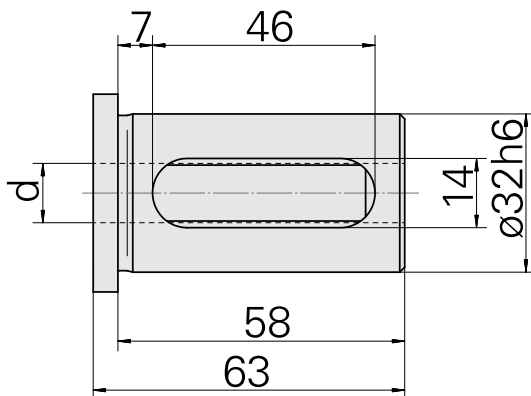

Aufnahmebuchse mit Bund D32/ 12mm

Technische Daten

WZH Zubehörkategorie	Aufnahmebuchse mit Bund
Aufnahme	D32
Werkzeugaufnahme	12mm

Dokumente

Für dieses Produkt sind keine Downloads vorhanden