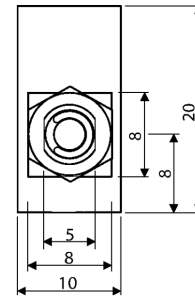

STEUERSCHALTER

Technische Daten

Elektrische Baugruppen	Rollen-/ Stößel-/ Steuerschalt
Länge	120 Millimeter
Breite	100 Millimeter
Höhe	200 Millimeter
Stromstärke [A]	6 Ampere
Spannung [V]	230 Volt
Kraft [N]	15 Newton
Schutzart	IP67