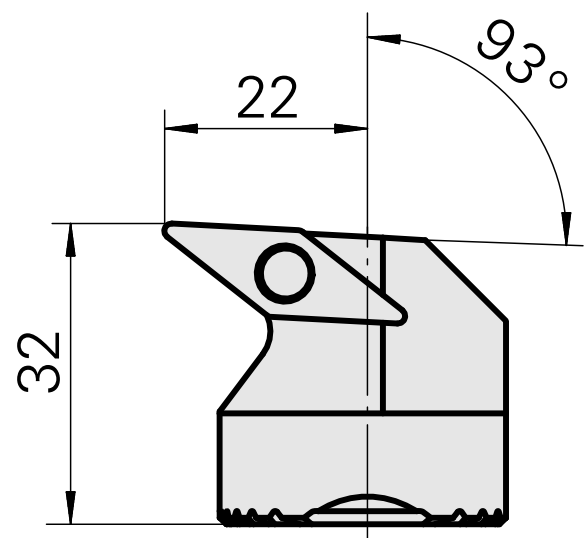

Ausdrehkopf

Technische Daten

Aufnahme	für VC.. 1604..
Kühlung	innen
Druck	50 bar
X [mm]	32
Z [mm]	22
Produkte INDEX TRAUB	G220.3 • G220 • R200 • TNX65/42 • TNX220.3

Dokumente

Für dieses Produkt sind keine Downloads vorhanden

Zubehör

Zum Betrieb benötigt

[Senkschraube Wohlhaupter Nr. 115673](#)

Artikel-Id : 10587078

frühere Artikel-Id : W00013.0026
