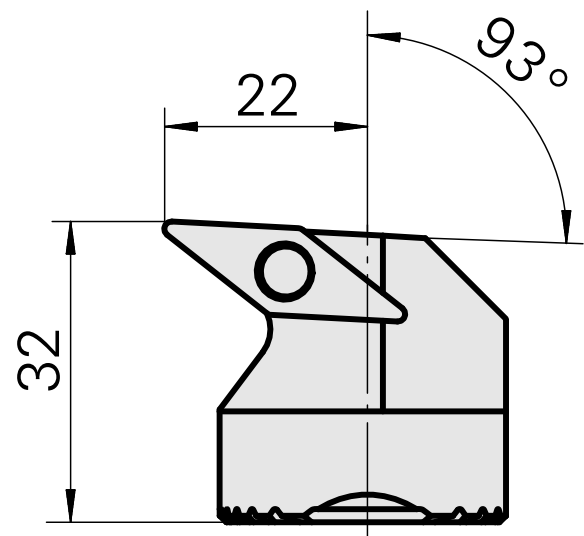

Ausdrehkopf

Technische Daten

Aufnahme	für VC.. 1604..
Kühlung	innen
Druck	50 bar
X [mm]	32
Z [mm]	22
Produkte INDEX TRAUB	G220.3 • G220 • R200 • TNX65/42 • TNX220.3

Dokumente

Für dieses Produkt sind keine Downloads vorhanden

Zubehör

Zum Betrieb benötigt

[Senkschraube Wohlhaupter Nr. 115673](#)

Artikel-Id : 10587078

frühere Artikel-Id : W00013.0026
