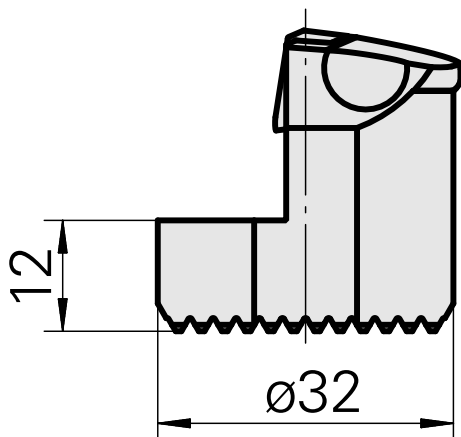

Ausdrehkopf

Technische Daten

Aufnahme	für VC.. 1604..
Kühlung	innen
Druck	50 bar
X [mm]	32
Z [mm]	22
Produkte INDEX TRAUB	G220.3 • G220 • R200 • TNX65/42 • TNX220.3

Dokumente

Für dieses Produkt sind keine Downloads vorhanden

Zubehör

Zum Betrieb benötigt

[Senkschraube Wohlhaupter Nr. 115673](#)

Artikel-Id : 10587078

frühere Artikel-Id : W00013.0026
