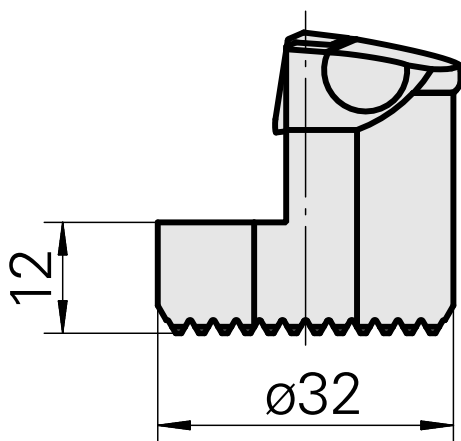

Ausdrehkopf

Technische Daten

Aufnahme	für VC.. 1604..
Kühlung	innen
Druck	50 bar
X [mm]	32
Z [mm]	22
Produkte INDEX TRAUB	G220.3 • G220 • R200 • TNX65/42 • TNX220.3

Dokumente

Für dieses Produkt sind keine Downloads vorhanden

Zubehör

Zum Betrieb benötigt

[Senkschraube Wohlhaupter Nr. 115673](#)

Artikel-Id : 10587078

frühere Artikel-Id : W00013.0026
