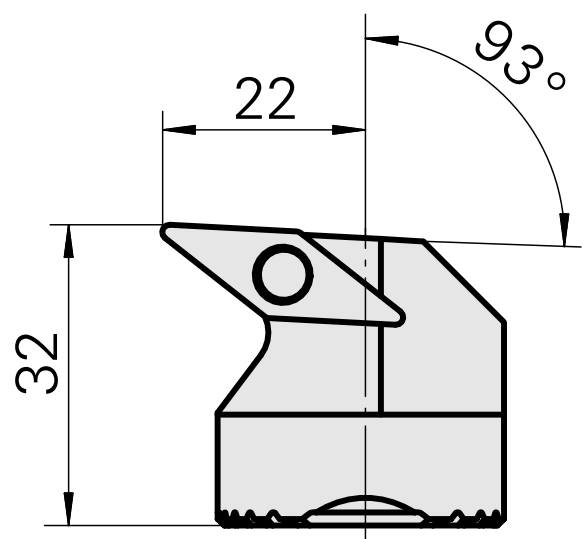

## Ausdrehkopf

### Technische Daten

Aufnahme	für VC.. 1604..
Kühlung	innen
Druck	50 bar
X [mm]	32
Z [mm]	22
Produkte INDEX TRAUB	G220.3 • R200 • TNX65/42 • TNX220.3

### [Senkschraube Wohlhaupter Nr. 115673](#)

Artikel-Id : 10587078

frühere Artikel-Id : W00013.0026

---