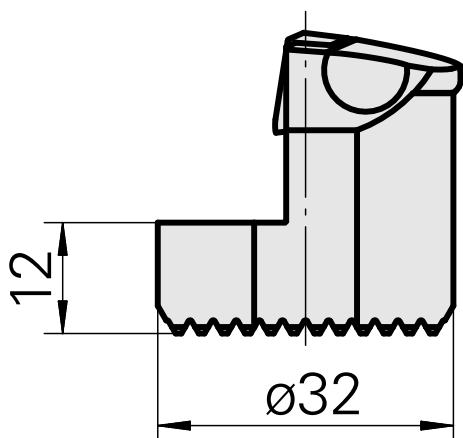

## Ausdrehkopf

### Technische Daten

Aufnahme	für VC.. 1604..
Kühlung	innen
Druck	50 bar
X [mm]	32
Z [mm]	22
Produkte INDEX TRAUB	G220.3 • R200 • TNX65/42 • TNX220.3

### [Senkschraube Wohlhaupter Nr. 115673](#)

Artikel-Id : 10587078

frühere Artikel-Id : W00013.0026

---