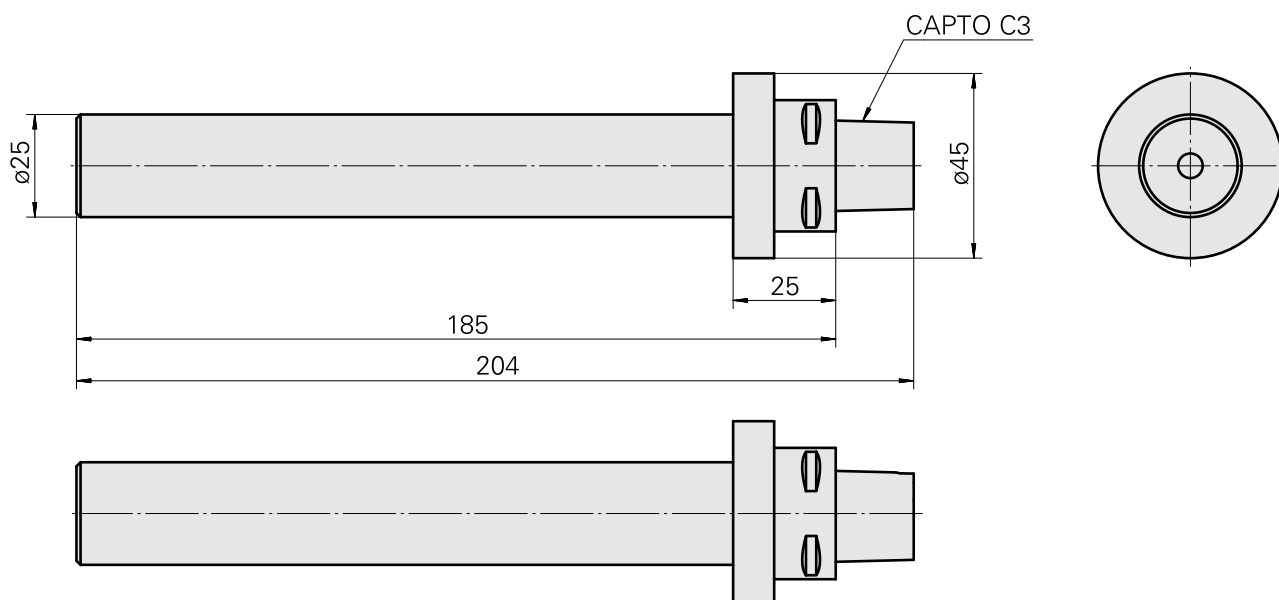

INDEX CAPTO C3 D25, Calibro a tampone

Caratteristiche tecniche

Categoria acces. portautensile	INDEX CAPTO C3
Attacco	D25
Accessorio per cambio rapido	Calibro a tampone

Documenti

Non sono disponibili download per questo prodotto