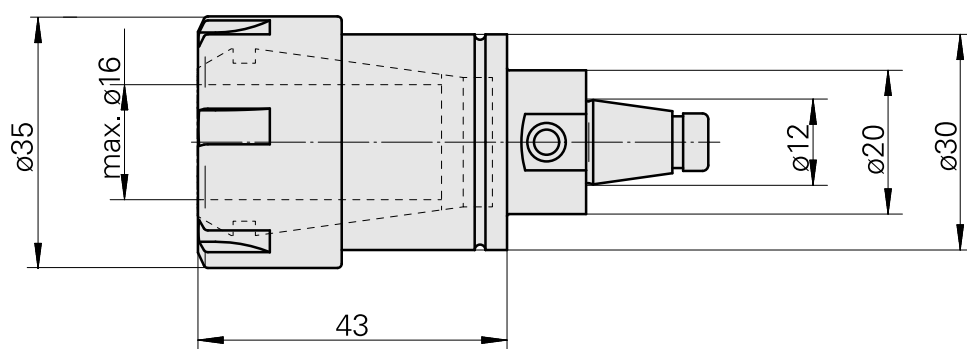

WFB 20-12 ER25, mit Mini-Spannmutter

Caratteristiche tecniche

Categoria acces. portautensile	WFB 20-12
Attacco	ER25
Accessorio per cambio rapido	attacco pinza di serraggio

Documenti

Non sono disponibili download per questo prodotto

Accessori

Necessario per l'esercizio

[Chiave](#)

Id prodotto : 10408249

Id prodotto precedente : 490219.2251

Categoria acces. portautensile Attrezzo per pinze di serrag.	Attacco ER25	Tipo pinza di serraggio ER 25	Tipo dado di serraggio Filetta. interna diam. ridotto
Strumento per pinze Chiave dado di serraggio			