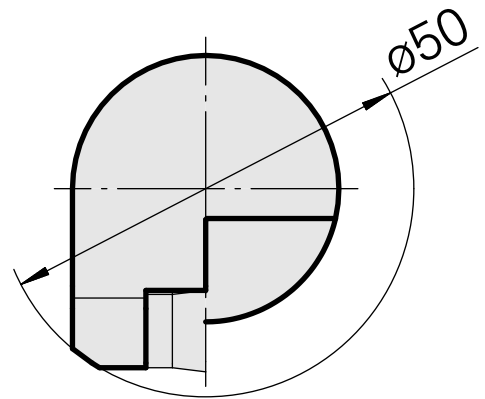

## INDEX CAPTO C3 für DC.. 11T3.., rechts, ohne Greiferrille

### Technische Daten

WZH Zubehörkategorie

INDEX CAPTO C3

Aufnahme

für DC.. 11T3..

Schnellwechseleinsätze

Drehhalter