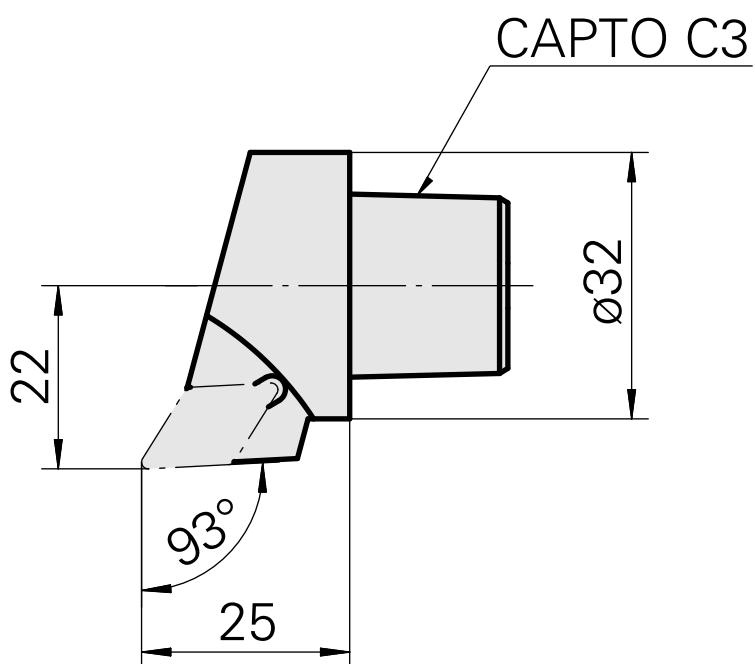

## INDEX CAPTO C3 für DC.. 11T3.., rechts, ohne Greiferrille

### Technische Daten

WZH Zubehörkategorie

INDEX CAPTO C3

Aufnahme

für DC.. 11T3..

Schnellwechseleinsätze

Drehhalter