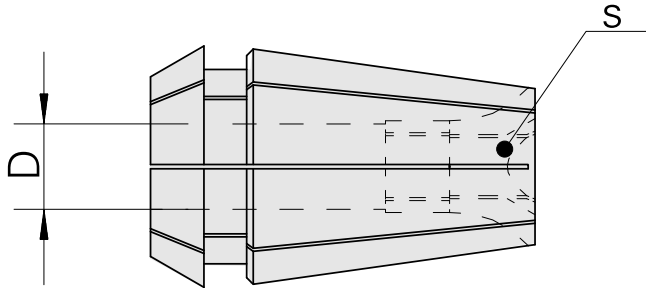

Pinze ER per maschio filettare ER 25-GB

Caratteristiche tecniche

| | |
|---------------------------------------|--------------------------------|
| Categoria acces. portautensile | Pinze ER per maschio filettare |
| Attacco | ER25 |
| Attacco per utensile | 10mm |
| Tipo pinza di serraggio | ER 25-GB |