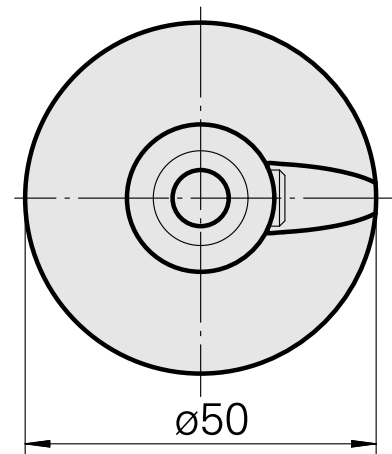

WFB 32-20 D8

Technische Daten

WZH Zubehörkategorie

WFB 32-20

Aufnahme

D8

Schnellwechseleinsätze

Weldon-Aufnahme