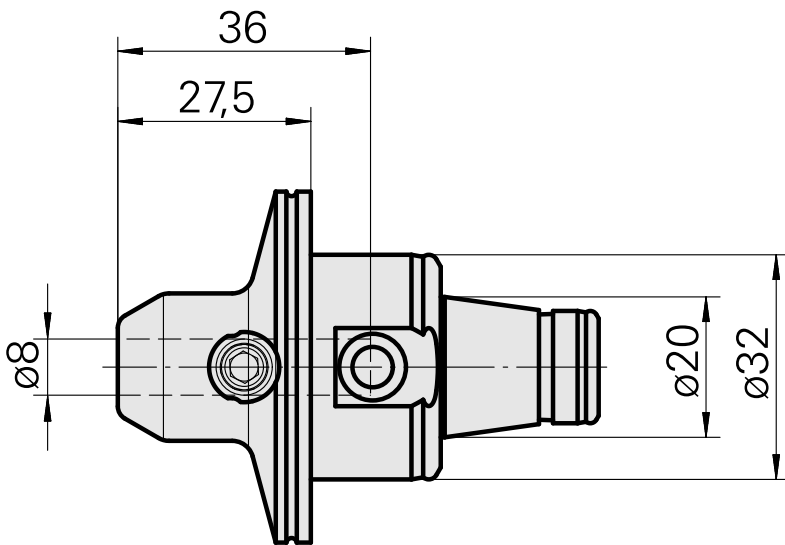

WFB 32-20 D8

Technische Daten

WZH Zubehörkategorie

WFB 32-20

Aufnahme

D8

Schnellwechseleinsätze

Weldon-Aufnahme