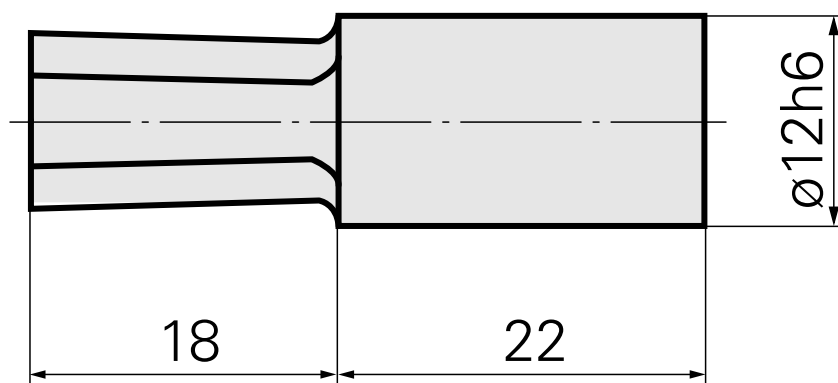

## Räumdorn SW5 mm

### Technische Daten

WZH Zubehörkategorie	Räumdorn
Aufnahme	SW5 mm
Werkzeugaufnahme	12mm