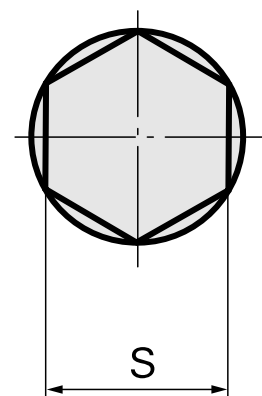

Outil de brochage SW5 mm

Données techniques

Catégorie d'accessoires PO	Outil de brochage
Attachement	SW5 mm
Logement d'outils	12mm

Documents

Aucun téléchargement n'est disponible pour ce produit