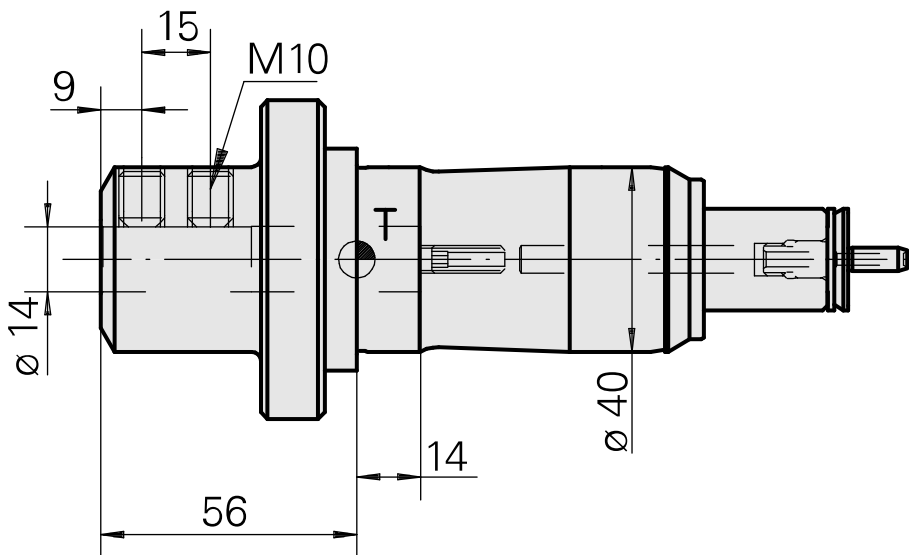

Bohrhalter Schaft 40 D14

Technical data

Schaft TNL	Schaft 40
Antrieb	nicht angetrieben
Kühlung	innen
Druck	120 bar
Aufnahme	D14
Produkte INDEX TRAUB	TNK36 • TNL26

10839057
984768

INDEX

Documents

No downloads available for this product