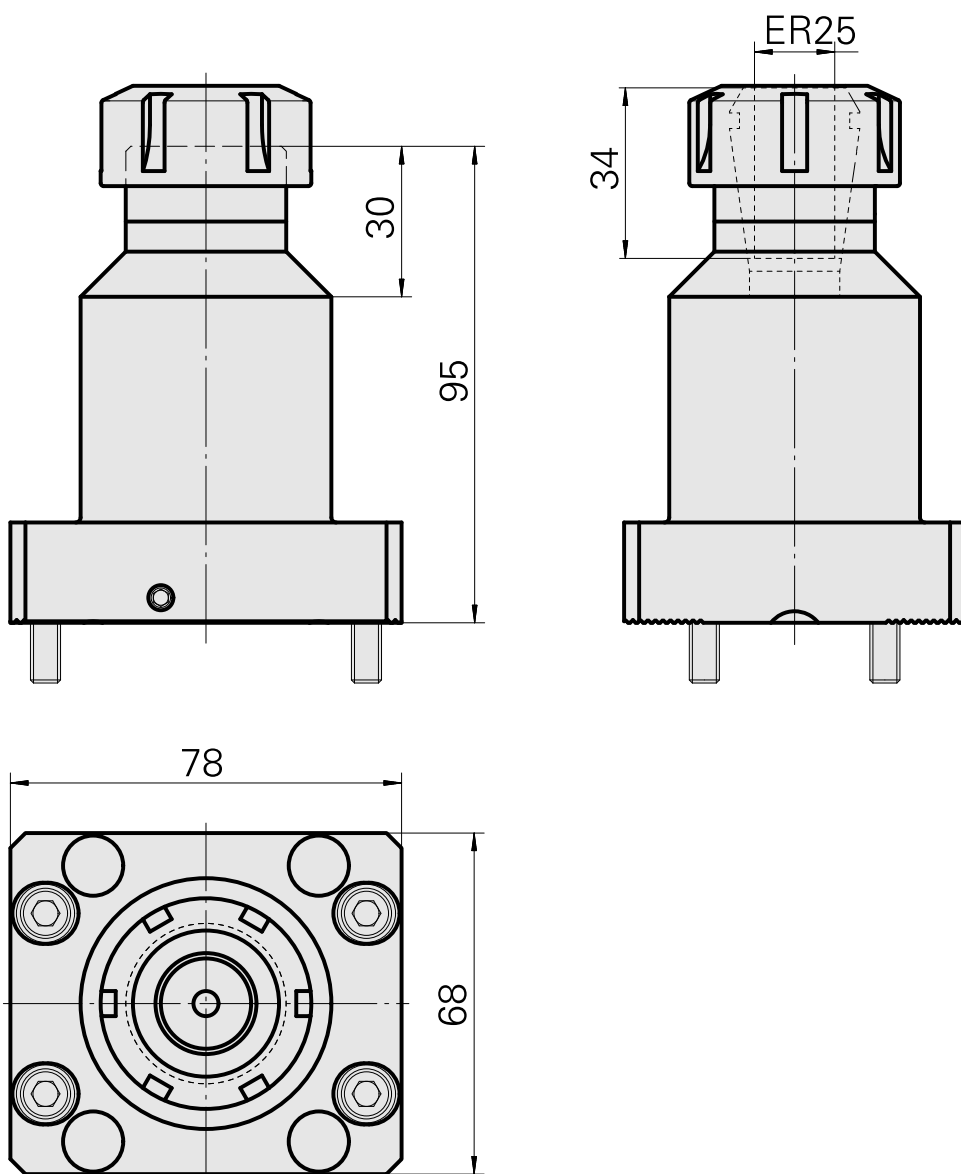

Attachement ER25

Données techniques

Entraînement	non entraîné
Attachement	ER25
Réversible 180°	non
X [mm]	95
Y [mm]	-
Z [mm]	-
Produits INDEX TRAUB	ABC65 • TNK42/65

Documents

Aucun téléchargement n'est disponible pour ce produit

Accessoires

Nécessaire à l'exploitation

[Clé](#)

ID produit : 10802433

Ancienne ID produit : 490219.0251

Catégorie d'accessoires PO Outil	Attachement ER25	Type de pince de bridage ER 25	Type d'écrous de serrage Filet inter
Outil pour pinces de serrage Clé pour écrou de serrage			

Accessoires optionnels

Accessoires de porte-outils

[Écrou de serrage](#)

ID produit : 10193990

Ancienne ID produit : 901939.0251

Catégorie d'accessoires PO Écrou de serrage	Attachement ER25	Type de pince de bridage ER 25	Type d'écrous de serrage Filet inter
--	---------------------	-----------------------------------	---